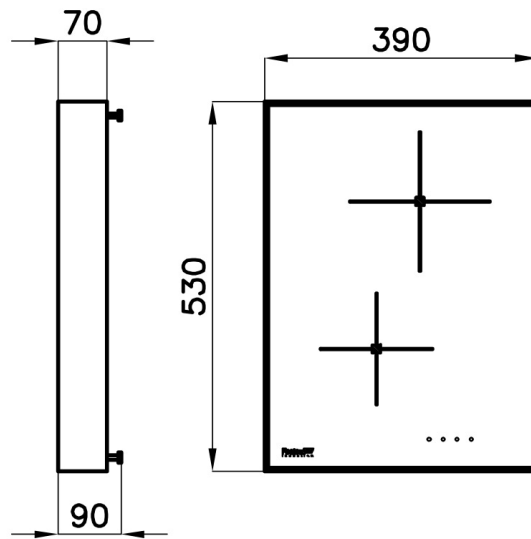

Dimensioni

17-06-2019
01:30:29