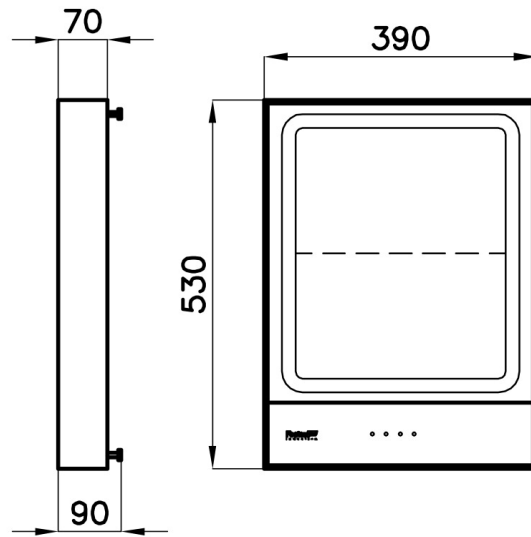

Piano cottura a induzione

Ognidove

Piano cottura a induzione Ognidove

Codice: 5025 445

Dettagli prodotto

Materiali e finitura	Nero/Acciaio
Bordo Installazione	Prodotto a Libera Installazione
Elementi riscaldanti	2 Zone
Tipo di Comandi	Comandi touch control - SLIDER
Settaggi	9 settaggi di potenza per zona
Dimensioni	380x520 mm
Foro d'incasso	360x490 mm
Potenza totale	2.800 W
Superiore	1.400 W
Inferiore	1.400 W
Alimentazione	230V - 50.60 Hz

Dimensioni

17-06-2019
01:30:21