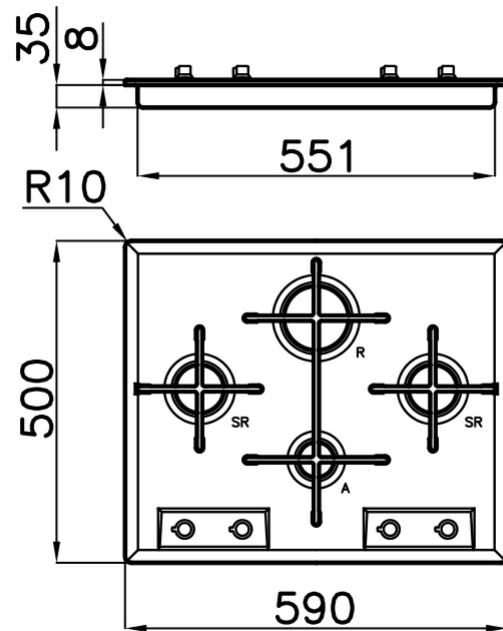

Piano cottura a gas

Veronika

Piano cottura a gas 59 cm - 4 Fuochi - Bordo STD
- per incasso sopratop

Codice: 7066 052

Dettagli prodotto

Materiali e finitura	Acciaio inox AISI 304 - finitura spazzolato
Bordo Installazione	Bordo STD - per incasso sopratop
Elementi riscaldanti	4 Fuochi
Griglie	Griglie in ghisa e coprispartifiamma smaltati
Tipo di Accensione	Accensione elettrica sottomanopola
Sicurezza	Valvolatura di sicurezza con termocoppia ad intervento rapido
Dimensioni	590x500 mm
Foro d'incasso	560x480 mm
Potenza totale	7.200 W
- Rapido	2.700 W
- Semirapido	2x1.750 W
- Ausiliario	1.000 W
Tipo gas	Collaudato per installazione con Gas metano, set ugelli GPL inclusi
Alimentazione	220-240 V; 50.60 Hz

Caratteristiche

Cottura sicura

Accensione sottomanopola

Griglie in ghisa

Dimensioni

21-08-2019 12:09:01