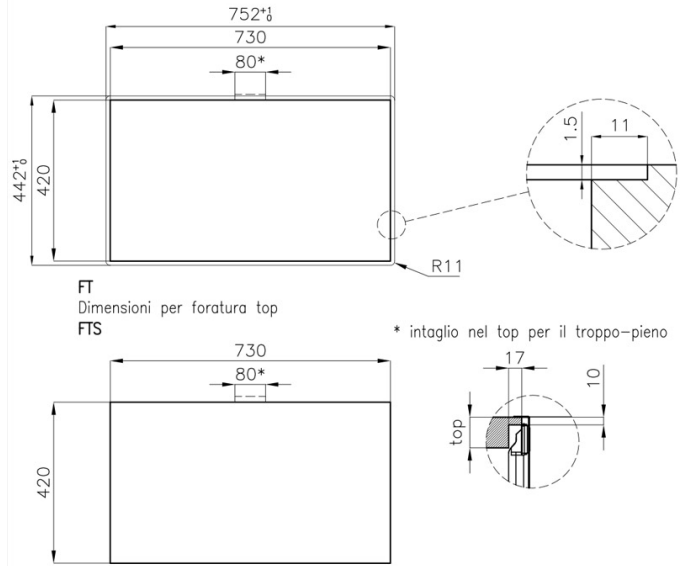

Lavello

KE

Lavello - 1 vasca - Bordo filotop - per installazione a filo piano (FT) o per incasso sopra-top (FTS)

Codice: 2157 056

Dettagli prodotto

Materiale Finitura	Acciaio inox AISI 304 - finitura PVD Gun Metal
Base	80 cm
Dimensioni	750x440 mm
Bordo Installazione	Bordo filotop - per installazione a filo piano (FT) o per incasso sopra-top (FTS)
Foro incasso	Vedi scheda tecnica
Numero Vasche	1 vasca
Misura Vasca	710x400 mm
Piletta	piletta 3,5"
Fori Mixer	Nessun foro di serie
Dotazioni standard	ganci di fissaggio, guarnizione, piletta, troppo-pieno e sifone, Imballo in scatola

Caratteristiche

Gun metal

Lavelli di spessore

Vasca a raggio stretto

Troppo pieno perimetrale

Piletta 3,5" basket

Dimensioni

Schema incasso