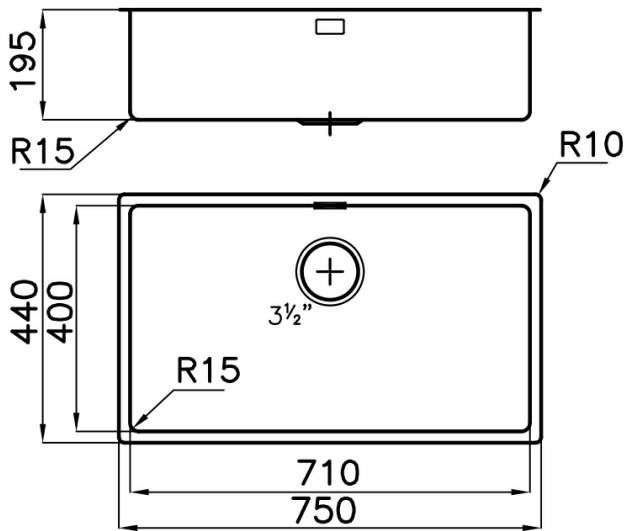

Lavello

KE

Lavello - 1 vasca - Bordo filotop - per installazione a filo piano (FT) o per incasso sopra-top (FTS)

Codice: 2157 056

Dettagli prodotto

Materiale Finitura	Acciaio inox AISI 304 - finitura PVD Gun Metal
Base	80 cm
Dimensioni	750x440 mm
Bordo Installazione	Bordo filotop - per installazione a filo piano (FT) o per incasso sopra-top (FTS)
Foro incasso	Vedi scheda tecnica
Numero Vasche	1 vasca
Misura Vasca	710x400 mm
Piletta	piletta 3,5"
Fori Mixer	Nessun foro di serie
Dotazioni standard	ganci di fissaggio, guarnizione, piletta, troppo-pieno e sifone, Imballo in scatola

Caratteristiche

Gun metal

Lavelli di spessore

Vasca a raggio stretto

Troppo pieno perimetrale

Piletta 3,5" basket

Dimensioni

Schema incasso