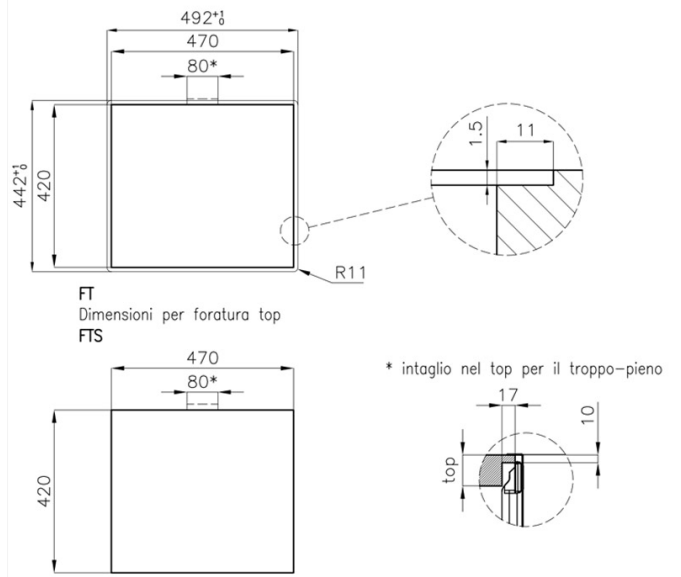

Schema incasso

Accessori opzionali

Pilette automatiche opzionali