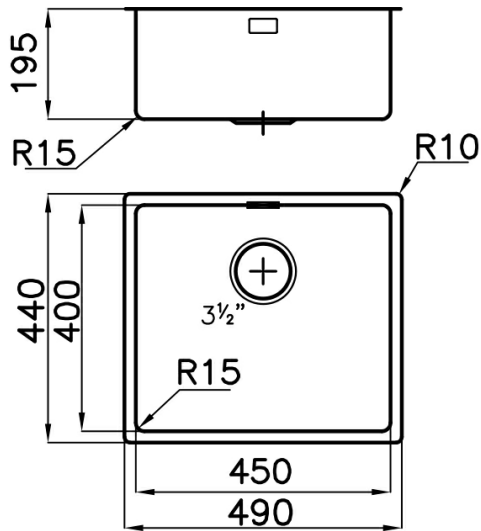

Lavello

**KE**

Lavello - 1 vasca - Bordo filotop - per installazione a filo piano (FT) o per incasso sopratop (FTS)

Codice: 2154 056

## Dettagli prodotto

Materiale Finitura	Acciaio inox AISI 304 - finitura PVD Gun Metal
Base	60 cm
Dimensioni	490x440 mm
Bordo Installazione	Bordo filotop - per installazione a filo piano (FT) o per incasso sopratop (FTS)
Foro incasso	Vedi scheda tecnica
Numero Vasche	1 vasca
Misura Vasca	450x400 mm
Piletta	piletta 3,5"
Fori Mixer	Nessun foro di serie
Dotazioni standard	ganci di fissaggio, guarnizione, piletta, troppo-pieno e sifone, Imballo in scatola

## Caratteristiche

Gun metal

Lavelli di spessore

Vasca a raggio stretto

Troppo pieno perimetrale

Piletta 3,5" basket

### Dimensioni