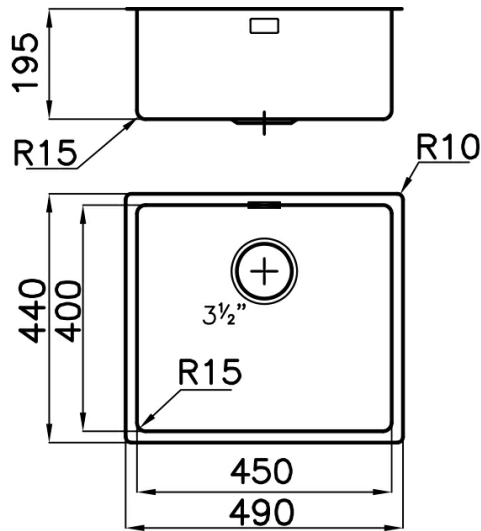

Lavello

KE

Lavello - 1 vasca - Bordo filotop - per installazione a filo piano (FT) o per incasso sopra-top (FTS)

Codice: 2154 050

Dettagli prodotto

Materiale Finitura	Acciaio inox AISI 304 - finitura spazzolato
Base	60 cm
Dimensioni	490x440 mm
Bordo Installazione	Bordo filotop - per installazione a filo piano (FT) o per incasso sopra-top (FTS)
Foro incasso	Vedi scheda tecnica
Numero Vasche	1 vasca
Misura Vasca	450x400 mm
Piletta	piletta 3,5"
Fori Mixer	Nessun foro di serie
Dotazioni standard	ganci di fissaggio, guarnizione, piletta, troppo-pieno e sifone, Imballo in scatola

Caratteristiche

Lavelli di spessore

Piletta 3,5" basket

Troppo pieno perimetrale

Vasca a raggio stretto

Dimensioni

Schema incasso

Accessori opzionali