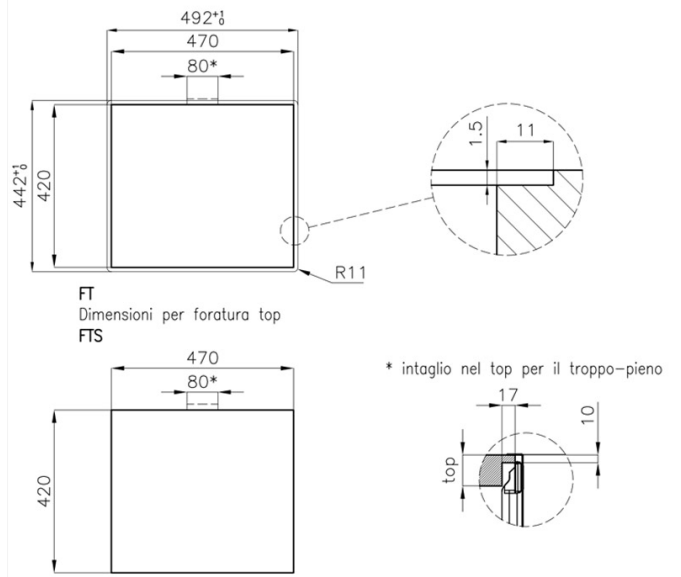

Lavello

KE

Lavello - 1 vasca - Bordo filotop - per installazione a filo piano (FT) o per incasso sopra-top (FTS)

Codice: 2154 050

Dettagli prodotto

Materiale Finitura	Acciaio inox AISI 304 - finitura spazzolato
Base	60 cm
Dimensioni	490x440 mm
Bordo Installazione	Bordo filotop - per installazione a filo piano (FT) o per incasso sopra-top (FTS)
Foro incasso	Vedi scheda tecnica
Numero Vasche	1 vasca
Misura Vasca	450x400 mm
Piletta	piletta 3,5"
Fori Mixer	Nessun foro di serie
Dotazioni standard	ganci di fissaggio, guarnizione, piletta, troppo-pieno e sifone, Imballo in scatola

Caratteristiche

Lavelli di spessore

Piletta 3,5" basket

Troppo pieno perimetrale

Vasca a raggio stretto

Dimensioni

Schema incasso

Accessori opzionali