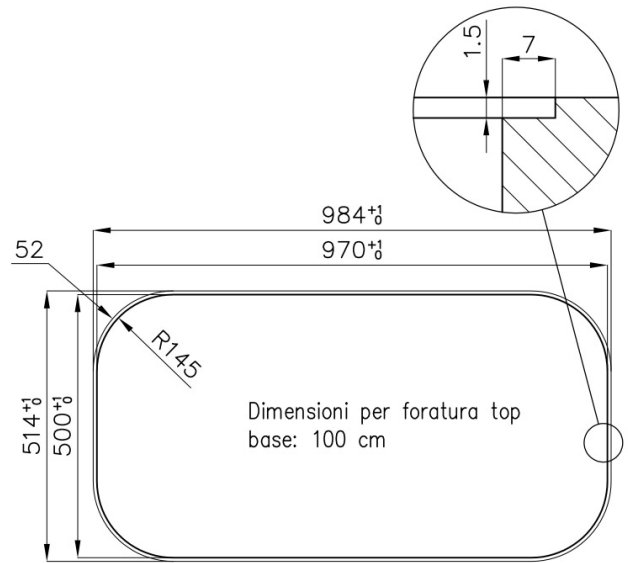

Lavello

Uragano

Lavello - 1 vasca - Bordo filotop - per installazione a filo piano (FT) o per incasso sopratop (FTS)

Codice: 1055 600

Dettagli prodotto

Materiale Finitura	Acciaio inox AISI 304 - finitura spazzolato
Base	100 cm
Dimensioni	983x513 mm
Bordo Installazione	Bordo filotop - per installazione a filo piano (FT) o per incasso sopratop (FTS)
Foro incasso	Vedi scheda tecnica
Numero Vasche	1 vasca
Misura Vasca	910x440 mm
Piletta	piletta 3,5"
Fori Mixer	1 foro di serie
Dotazioni standard	ganci di fissaggio, guarnizione, piletta, troppo-pieno e sifone, Imballo in scatola

Caratteristiche

Lavelli di spessore

Vasca profonda

Piletta 3,5" basket

Dimensioni

Schema incasso

Accessori opzionali

tagliere in legno iroko
8659 112