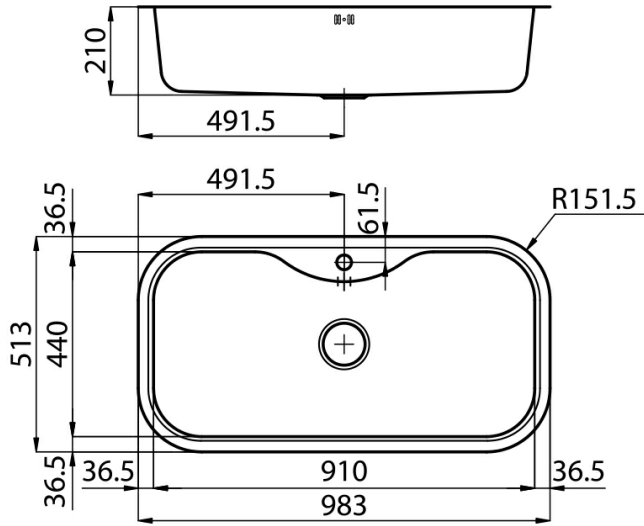

Lavello

Uragano

Lavello - 1 vasca - Bordo filotop - per installazione a filo piano (FT) o per incasso sopratop (FTS)

Codice: 1055 600

Dettagli prodotto

Materiale Finitura	Acciaio inox AISI 304 - finitura spazzolato
Base	100 cm
Dimensioni	983x513 mm
Bordo Installazione	Bordo filotop - per installazione a filo piano (FT) o per incasso sopratop (FTS)
Foro incasso	Vedi scheda tecnica
Numero Vasche	1 vasca
Misura Vasca	910x440 mm
Piletta	piletta 3,5"
Fori Mixer	1 foro di serie
Dotazioni standard	ganci di fissaggio, guarnizione, piletta, troppo-pieno e sifone, Imballo in scatola

Caratteristiche

Lavelli di spessore

Vasca profonda

Piletta 3,5" basket

Dimensioni

Schema incasso

Accessori opzionali

tagliere in legno iroko
8659 112

tagliere twin in legno
iroko 8644 003

vaschetta bianca
8152 100

scolapasta bianco
8151 100

griglia portapiatti inox
8100 154

griglia portapiatti inox
8100 111

portavaschetta 8100
112

scolapasta inox 8154
000