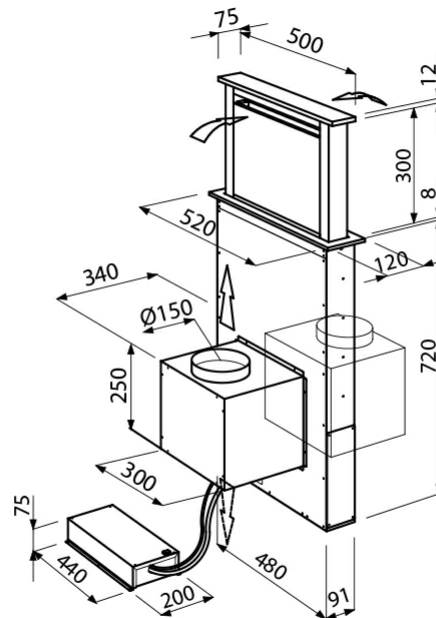

## Product Details

Hood type	Table-top hood
Operating mode	Suction hood (filtering mode with optional carbon filters)
Command type	Touch Control
Materials/finishes	Satin finish AISI 304 stainless steel - black glass
Grease filters	1 Filtro antigrasso in alluminio anodizzato
Speeds	Four speeds
Cut-out dimension	490x104 mm
Air flow rate	640 mc/h
Air exhaust hole	ø 120/150 mm
Motor power	275 W
Energy class	B
Notes	Il motore può essere posizionato frontalmente, sul retro della cappa e in modalità remota con l'apposito kit opzionale.

## Dimensions