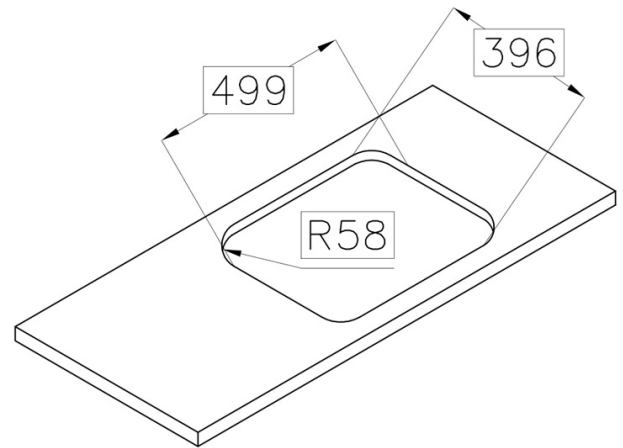

Lavello

S3000

Lavello - 1 vasca - Sottotop (ST)

Codice: 1116 861 DX (Scarico a destra)

Codice: 1116 862 SX (Scarico a sinistra)

Dettagli prodotto

Materiale Finitura	Acciaio inox AISI 304 - finitura spazzolato
Base	60 cm
Dimensioni	539x436 mm
Bordo Installazione	Sottotop (ST)
Foro incasso	Vedi scheda tecnica
Numero Vasche	1 vasca
Misura Vasca	503x400 mm
Piletta	piletta 3,5"
Fori Mixer	Nessun foro di serie
Dotazioni standard	ganci di fissaggio, guarnizione, piletta, troppo-pieno e sifone, Imballo in scatola

Caratteristiche

Vasca profonda

Piletta 3,5" basket

Dimensioni

Schema incasso

Accessori opzionali

tagliere in cristallo 8631
300

tagliere in hpde 8657 001

vaschetta bianca 8153
100

cestello inox 8612 000

cestello bianco 8612 100

Pilette automatiche opzionali

piletta automatica 8407 100

piletta automatica 8407 000

piletta automatica lira 8407 102

piletta automatica lira 8407 103