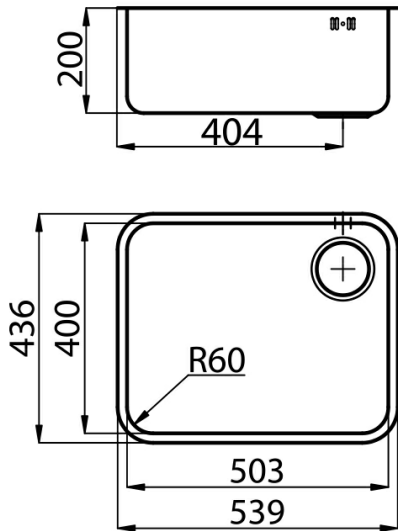

Lavello

S3000

Lavello - 1 vasca - Sottotop (ST)

Codice: 1116 861 DX (Scarico a destra)

Codice: 1116 862 SX (Scarico a sinistra)

Dettagli prodotto

Materiale Finitura	Acciaio inox AISI 304 - finitura spazzolato
Base	60 cm
Dimensioni	539x436 mm
Bordo Installazione	Sottotop (ST)
Foro incasso	Vedi scheda tecnica
Numero Vasche	1 vasca
Misura Vasca	503x400 mm
Piletta	piletta 3,5"
Fori Mixer	Nessun foro di serie
Dotazioni standard	ganci di fissaggio, guarnizione, piletta, troppo-pieno e sifone, Imballo in scatola

Caratteristiche

Vasca profonda

Piletta 3,5" basket

Dimensioni

Schema incasso

Accessori opzionali

tagliere in cristallo 8631
300

tagliere in hpde 8657 001