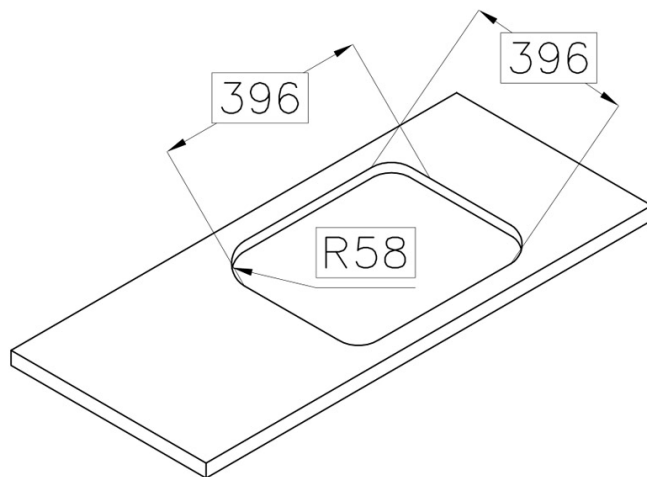

Lavello

S3000

Lavello - 1 vasca - Sottotop (ST)

Codice: 1114 861 DX (Scarico a destra)

Codice: 1114 862 SX (Scarico a sinistra)

Dettagli prodotto

Materiale Finitura	Acciaio inox AISI 304 - finitura spazzolato
Base	45 cm
Dimensioni	441x441 mm
Bordo Installazione	Sottotop (ST)
Foro incasso	Vedi scheda tecnica
Numero Vasche	1 vasca
Misura Vasca	400x400 mm
Piletta	piletta 3,5"
Fori Mixer	Nessun foro di serie
Dotazioni standard	ganci di fissaggio, guarnizione, piletta, troppo-pieno e sifone, Imballo in scatola

Caratteristiche

Vasca profonda

Piletta 3,5" basket

Dimensioni

Schema incasso

Accessori opzionali

tagliere in cristallo 8631
300

tagliere in hpde 8657 001

vaschetta bianca 8153
100

cestello inox 8612 000

cestello bianco 8612 100

Pilette automatiche opzionali

piletta automatica 8407 100

piletta automatica 8407 000

piletta automatica lira 8407 102

piletta automatica lira 8407 103