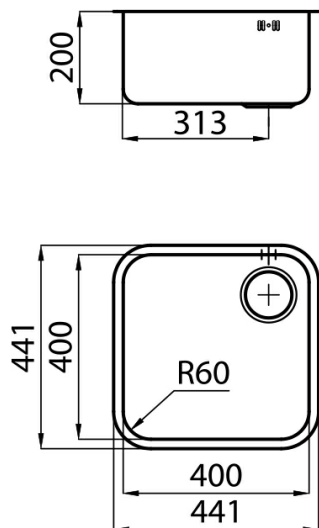

Lavello

S3000

Lavello - 1 vasca - Sottotop (ST)

Codice: 1114 861 DX (Scarico a destra)

Codice: 1114 862 SX (Scarico a sinistra)

Dettagli prodotto

Materiale Finitura	Acciaio inox AISI 304 - finitura spazzolato
Base	45 cm
Dimensioni	441x441 mm
Bordo Installazione	Sottotop (ST)
Foro incasso	Vedi scheda tecnica
Numero Vasche	1 vasca
Misura Vasca	400x400 mm
Piletta	piletta 3,5"
Fori Mixer	Nessun foro di serie
Dotazioni standard	ganci di fissaggio, guarnizione, piletta, troppo-pieno e sifone, Imballo in scatola

Caratteristiche

Vasca profonda

Piletta 3,5" basket

Dimensioni

Schema incasso

Accessori opzionali

tagliere in cristallo 8631
300

tagliere in hpde 8657 001