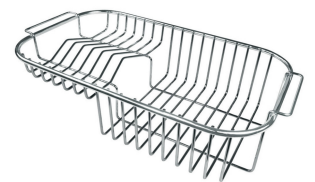

Lavello

S1000

Lavello - 2 vasche - Bordo STD - per incasso sopra-top

Codice: 1279 060

Dettagli prodotto

Materiale Finitura	Acciaio inox AISI 304 - finitura spazzolato
Base	80 cm
Dimensioni	790x500 mm
Bordo Installazione	Bordo STD - per incasso sopra-top
Foro incasso	770x480 mm
Numero Vasche	2 vasche
Misura Vasca	360x400 mm
Piletta	piletta 3,5"
Fori Mixer	1 foro di serie
Dotazioni standard	ganci di fissaggio, guarnizione, piletta, troppo-pieno e sifone, Imballo in scatola

Caratteristiche

Più valore

Piletta 3,5" basket

Ganci scorrevoli

Dimensioni

Accessori opzionali

tagliere scorrevole in legno iroko
8643 000

tagliere in hpde 8657 001

cestello inox 8611 000

cestello portapiatti inox 8100 301

21-08-2019 10:09:16