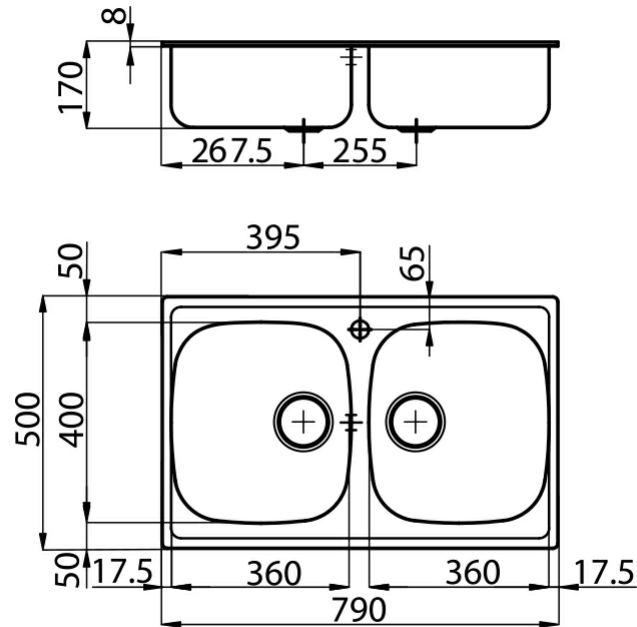

Lavello

S1000

Lavello - 2 vasche - Bordo STD - per incasso sopra-top

Codice: 1279 060

Dettagli prodotto

Materiale Finitura	Acciaio inox AISI 304 - finitura spazzolato
Base	80 cm
Dimensioni	790x500 mm
Bordo Installazione	Bordo STD - per incasso sopra-top
Foro incasso	770x480 mm
Numero Vasche	2 vasche
Misura Vasca	360x400 mm
Piletta	piletta 3,5"
Fori Mixer	1 foro di serie
Dotazioni standard	ganci di fissaggio, guarnizione, piletta, troppo-pieno e sifone, Imballo in scatola

Caratteristiche

Più valore

Piletta 3,5" basket

Ganci scorrevoli

Dimensioni

Accessori opzionali

tagliere scorrevole in legno iroko
8643 000

tagliere in hpde 8657 001