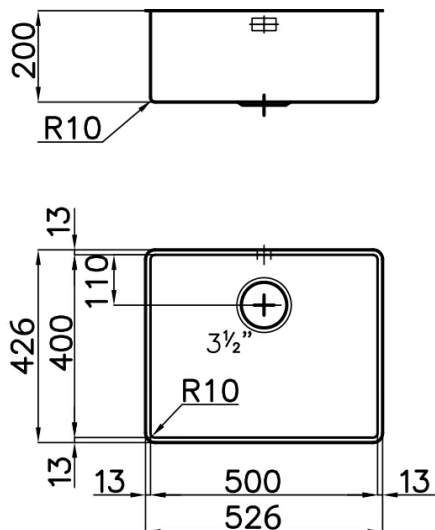

Lavello

Quadra

Lavello - 1 vasca - Sottotop (ST)

Codice: 2305 890

Dettagli prodotto

Materiale Finitura	Acciaio inox AISI 304 - finitura spazzolato
Base	60 cm
Dimensioni	526x426 mm
Bordo Installazione	Sottotop (ST)
Foro incasso	Vedi scheda tecnica
Numero Vasche	1 vasca
Misura Vasca	500x400 mm
Piletta	piletta 3,5"
Fori Mixer	Nessun foro di serie
Dotazioni standard	ganci di fissaggio, guarnizione, piletta, troppo-pieno e sifone, Imballo in scatola

Caratteristiche

Lavelli di spessore

Vasca profonda

Piletta 3,5" basket

Troppo pieno perimetrale

Vasca a raggio stretto

Dimensioni

Schema incasso