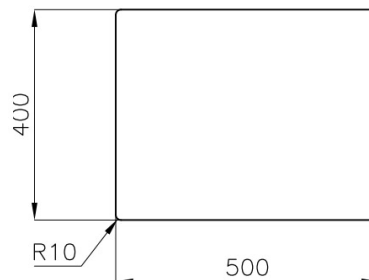

Lavello

Quadra

Lavello - 1 vasca - Sottotop (ST)

Codice: 2305 890

Dettagli prodotto

Materiale Finitura	Acciaio inox AISI 304 - finitura spazzolato
Base	60 cm
Dimensioni	526x426 mm
Bordo Installazione	Sottotop (ST)
Foro incasso	Vedi scheda tecnica
Numero Vasche	1 vasca
Misura Vasca	500x400 mm
Piletta	piletta 3,5"
Fori Mixer	Nessun foro di serie
Dotazioni standard	ganci di fissaggio, guarnizione, piletta, troppo-pieno e sifone, Imballo in scatola

Caratteristiche

Lavelli di spessore

Vasca profonda

Piletta 3,5" basket

Troppo pieno perimetrale

Vasca a raggio stretto

Dimensioni

Schema incasso