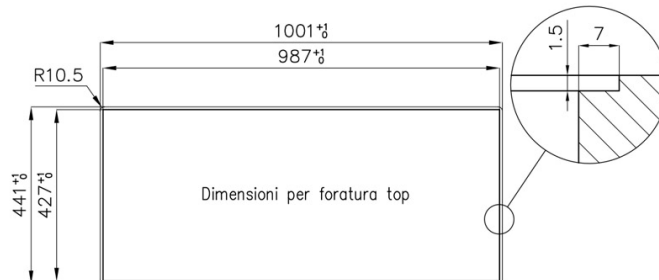

Accessori opzionali

Pilette automatiche opzionali