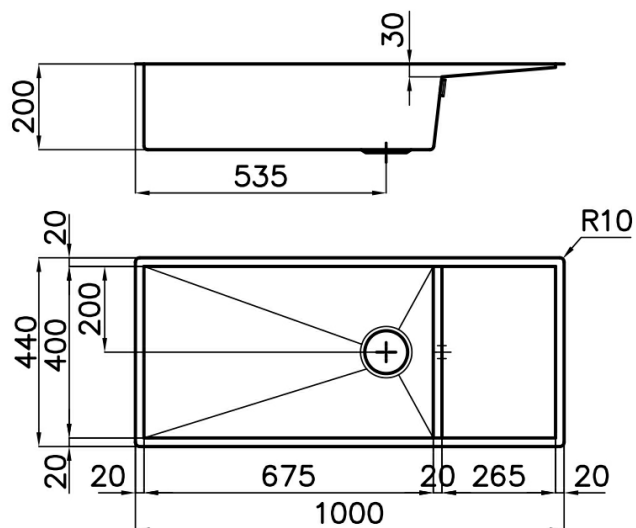

## Quadra

Lavello - 1 vasca - Bordo filotop - per installazione a filo piano (FT) o per incasso sopratop (FTS)

Codice: 1220 050

## Dettagli prodotto

Materiale Finitura	Acciaio inox AISI 304 - finitura spazzolato
Base	80 cm
Dimensioni	1000x440 mm
Bordo Installazione	Bordo filotop - per installazione a filo piano (FT) o per incasso sopratop (FTS)
Foro incasso	Vedi scheda tecnica
Numero Vasche	1 vasca
Misura Vasca	675x400 mm
Piletta	piletta 3,5"
Fori Mixer	Nessun foro di serie
Dotazioni standard	ganci di fissaggio, guarnizione, piletta, troppo-pieno e sifone, Imballo in scatola

### Caratteristiche

Vasca quadra - raggio  
0/9

Lavelli di spessore

Vasca profonda

Fondo diamantato

Troppo pieno  
perimetrale

Piletta 3,5" basket

## Dimensioni