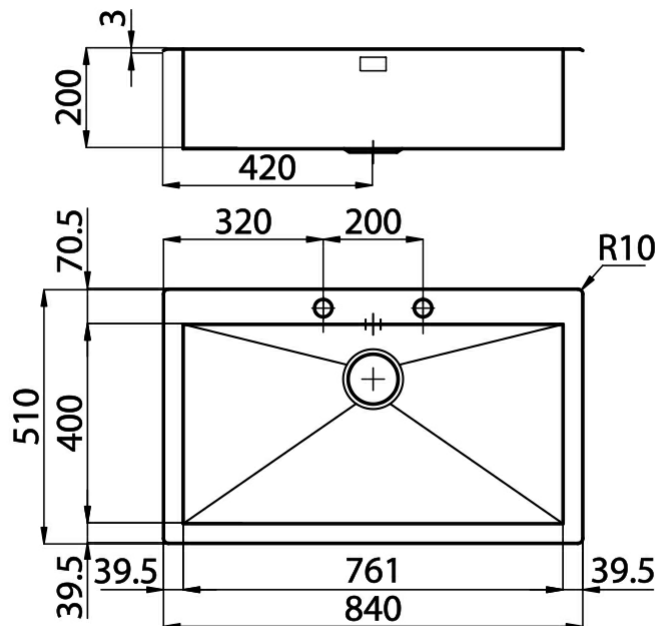

Lavello

Quadra

Lavello - 1 vasca - Bordo Semifilo - per incasso sopratop (SF)

Codice: 1219 050

Dettagli prodotto

| | |
|---------------------|---|
| Materiale Finitura | Acciaio inox AISI 304 - finitura spazzolato |
| Base | 90 cm |
| Dimensioni | 840x510 mm |
| Bordo Installazione | Bordo Semifilo - per incasso sopratop (SF) |
| Foro incasso | 820x495 mm |
| Numero Vasche | 1 vasca |
| Misura Vasca | 761x400 mm |
| Piletta | piletta con comando automatico PM |
| Fori Mixer | 2 fori di serie |
| Dotazioni standard | ganci di fissaggio, guarnizione, piletta, troppo-pieno e sifone, Imballo in scatola |

Caratteristiche

Lavelli di spessore

Vasca profonda

Piletta 3,5" basket

Fondo diamantato

Troppo pieno perimetrale

Vasca a raggio stretto

Doppio foro miscelatore

Piletta con comando remoto

Dimensioni

Accessori opzionali

tagliere twin in
legno iroko 8644
041

tagliere twin in
legno iroko 8644
004

tagliere in
cristallo 8631 300

tagliere in hpde
8657 001

tagliere twin in
hdpe 8644 101