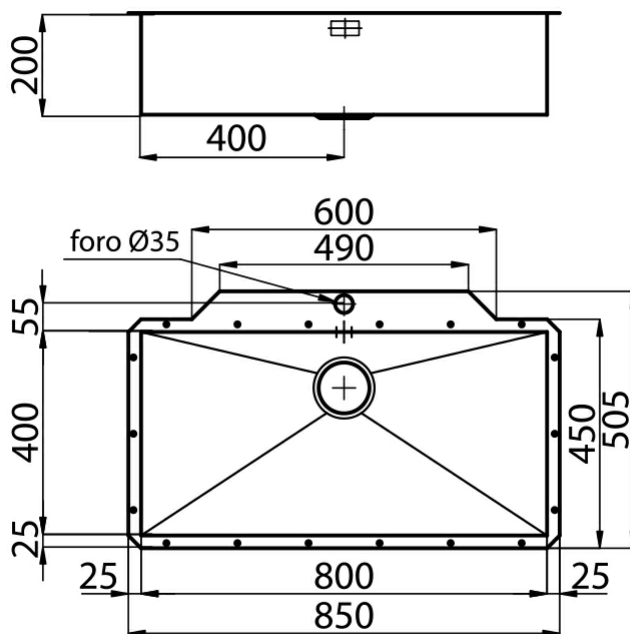

Lavello

Quadra

Lavello - 1 vasca - Sottotop (ST)

Codice: 1218 850

Dettagli prodotto

Materiale Finitura	Acciaio inox AISI 304 - finitura spazzolato
Base	90 cm
Dimensioni	850x505 mm
Bordo Installazione	Sottotop (ST)
Foro incasso	Vedi scheda tecnica
Numero Vasche	1 vasca
Misura Vasca	800x400 mm
Piletta	piletta 3,5"
Fori Mixer	Nessun foro di serie
Dotazioni standard	ganci di fissaggio, guarnizione, piletta, troppo-pieno e sifone, Imballo in scatola

Caratteristiche

Lavelli di spessore

Vasca profonda

Piletta 3,5" basket

Fondo diamantato

Troppo pieno
perimetrale

Vasca a raggio stretto

Dimensioni