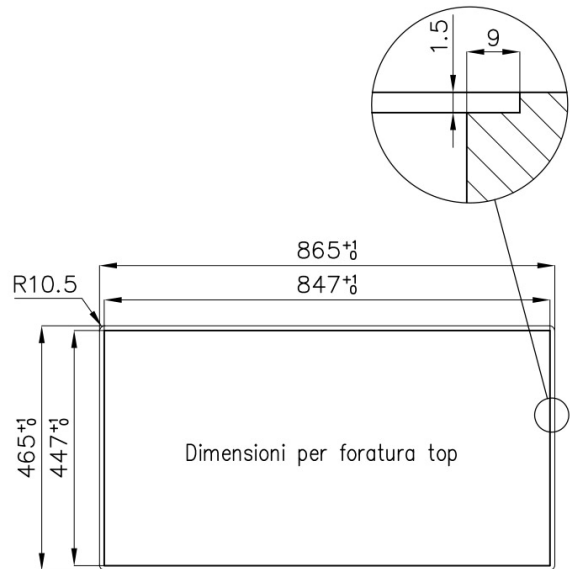

Lavello

Quadra

Lavello - 1 vasca - Bordo filotop - per installazione a filo piano (FT) o per incasso sopratop (FTS)

Codice: 1218 050

Dettagli prodotto

Materiale Finitura	Acciaio inox AISI 304 - finitura spazzolato
Base	90 cm
Dimensioni	864x464 mm
Bordo Installazione	Bordo filotop - per installazione a filo piano (FT) o per incasso sopratop (FTS)
Foro incasso	Vedi scheda tecnica
Numero Vasche	1 vasca
Misura Vasca	800x400 mm
Piletta	piletta 3,5"
Fori Mixer	Nessun foro di serie
Dotazioni standard	ganci di fissaggio, guarnizione, piletta, troppo-pieno e sifone, Imballo in scatola

Caratteristiche

Vasca quadra - raggio
0/9

Lavelli di spessore

Vasca profonda

Fondo diamantato

Piletta 3,5" basket

Troppo pieno
perimetrale

Dimensioni

Schema incasso

Accessori opzionali

tagliere twin in
legno iroko 8644
041

tagliere twin in
legno iroko 8644
004

tagliere in
cristallo 8631 300

tagliere in hdpe
8657 001

tagliere twin in
hdpe 8644 101

vaschetta bianca
8153 100