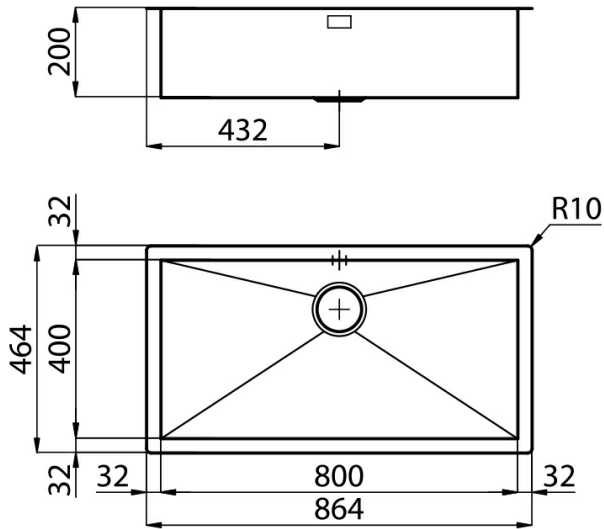

Lavello

Quadra

Lavello - 1 vasca - Bordo filotop - per installazione a filo piano (FT) o per incasso sopratop (FTS)

Codice: 1218 050

Dettagli prodotto

Materiale Finitura	Acciaio inox AISI 304 - finitura spazzolato
Base	90 cm
Dimensioni	864x464 mm
Bordo Installazione	Bordo filotop - per installazione a filo piano (FT) o per incasso sopratop (FTS)
Foro incasso	Vedi scheda tecnica
Numero Vasche	1 vasca
Misura Vasca	800x400 mm
Piletta	piletta 3,5"
Fori Mixer	Nessun foro di serie
Dotazioni standard	ganci di fissaggio, guarnizione, piletta, troppo-pieno e sifone, Imballo in scatola

Caratteristiche

Vasca quadra - raggio
0/9

Lavelli di spessore

Vasca profonda

Fondo diamantato

Piletta 3,5" basket

Troppo pieno
perimetrale

Dimensioni

Schema incasso

Accessori opzionali

tagliere twin in
legno iroko 8644
041

tagliere twin in
legno iroko 8644
004

tagliere in
cristallo 8631 300

tagliere in hdpe
8657 001

tagliere twin in
hdpe 8644 101

vaschetta bianca
8153 100