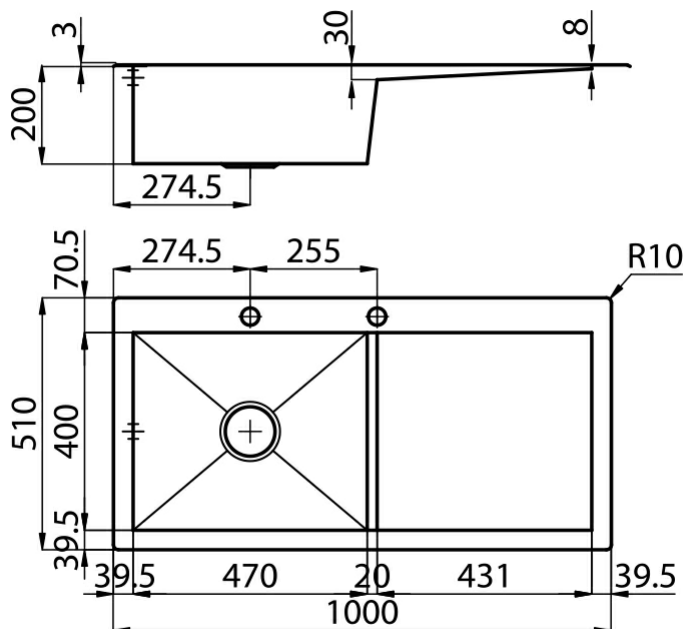

Lavello

Quadra

Lavello - 1 vasca - Bordo Semifilo - per incasso sopratop (SF)

Codice: 1213 051 DX (Vasca a destra)

Codice: 1213 052 SX (Vasca a sinistra)

Dettagli prodotto

Materiale Finitura	Acciaio inox AISI 304 - finitura spazzolato
Base	60 cm
Dimensioni	1000x510 mm
Bordo Installazione	Bordo Semifilo - per incasso sopratop (SF)
Foro incasso	980x495 mm
Numero Vasche	1 vasca
Misura Vasca	470x400 mm
Piletta	piletta con comando automatico PM
Fori Mixer	2 fori di serie
Dotazioni standard	ganci di fissaggio, guarnizione, piletta, troppo-pieno e sifone, Imballo in scatola

Caratteristiche

Vasca quadra - raggio
0/9

Lavelli di spessore

Vasca profonda

Piletta con comando
remoto

Doppio foro miscelatore

Piletta 3,5" basket

Fondo diamantato

Troppo pieno
perimetrale

Dimensioni

Accessori opzionali

tagliere twin in
legno iroko 8644
041

tagliere twin in
legno iroko 8644
004

tagliere in cristallo
8631 300

tagliere in hpde
8657 001

tagliere twin in hpde
8644 101