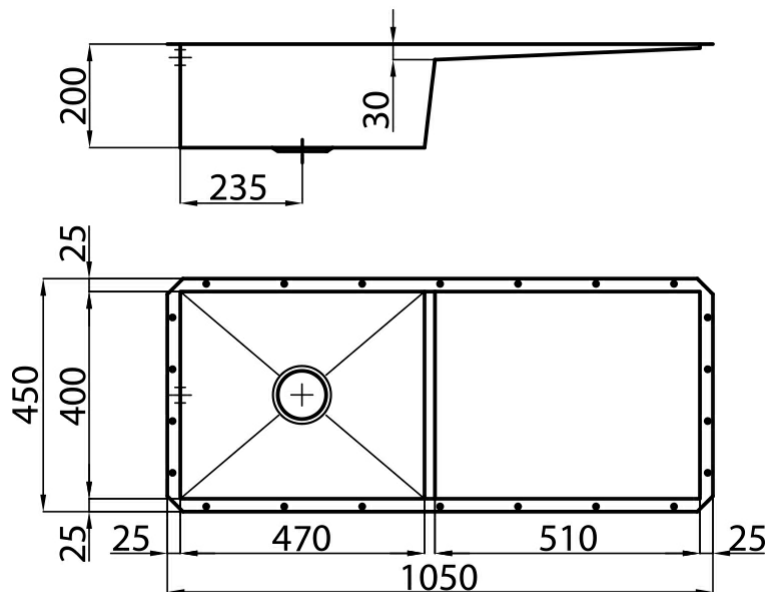

Lavello

Quadra

Lavello - 1 vasca - Sottotop (ST)

Codice: 1210 850

Dettagli prodotto

Materiale Finitura	Acciaio inox AISI 304 - finitura spazzolato
Base	120 cm
Dimensioni	1050x450 mm
Bordo Installazione	Sottotop (ST)
Foro incasso	Vedi scheda tecnica
Numero Vasche	1 vasca
Misura Vasca	470x400 mm
Piletta	piletta 3,5"
Fori Mixer	Nessun foro di serie
Dotazioni standard	ganci di fissaggio, guarnizione, piletta, troppo-pieno e sifone, Imballo in scatola

Caratteristiche

Vasca quadra - raggio
0/9

Lavelli di spessore

Vasca profonda

Fondo diamantato

Invaso inclinato

Troppo pieno
perimetrale

Piletta 3,5" basket

Dimensioni

Accessori opzionali

tagliere twin in
legno iroko 8644
041

tagliere twin in
legno iroko
8644 004

tagliere in
cristallo 8631
300

tagliere in hpde
8657 001

tagliere twin in
hdpe 8644 101

vaschetta bianca
8153 100