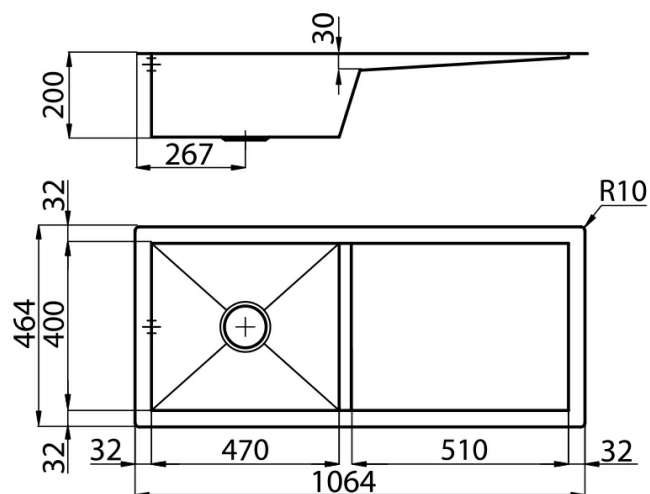

Lavello

Quadra

Lavello - 1 vasca - Bordo filotop - per installazione a filo piano (FT) o per incasso sopratop (FTS)

Codice: 1210 050

Dettagli prodotto

Materiale Finitura	Acciaio inox AISI 304 - finitura spazzolato
Base	60 cm
Dimensioni	1064x464 mm
Bordo Installazione	Bordo filotop - per installazione a filo piano (FT) o per incasso sopratop (FTS)
Foro incasso	Vedi scheda tecnica
Numero Vasche	1 vasca
Misura Vasca	470x400 mm
Piletta	piletta 3,5"
Fori Mixer	Nessun foro di serie
Dotazioni standard	ganci di fissaggio, guarnizione, piletta, troppo-pieno e sifone, Imballo in scatola

Caratteristiche

Vasca quadra - raggio
0/9

Lavelli di spessore

Vasca profonda

Fondo diamantato

Troppo pieno
perimetrale

Piletta 3,5" basket

Dimensioni

Schema incasso

Accessori opzionali

tagliere twin in
legno iroko 8644
041

tagliere twin in
legno iroko 8644
004

tagliere in
cristallo 8631 300

tagliere in hdpe
8657 001

tagliere twin in
hdpe 8644 101

vaschetta bianca
8153 100