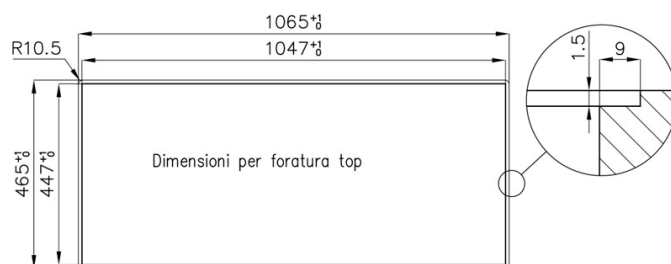

Lavello

Quadra

Lavello - 1 vasca - Bordo filotop - per installazione a filo piano (FT) o per incasso sopratop (FTS)

Codice: 1210 050

Dettagli prodotto

Materiale Finitura	Acciaio inox AISI 304 - finitura spazzolato
Base	60 cm
Dimensioni	1064x464 mm
Bordo Installazione	Bordo filotop - per installazione a filo piano (FT) o per incasso sopratop (FTS)
Foro incasso	Vedi scheda tecnica
Numero Vasche	1 vasca
Misura Vasca	470x400 mm
Piletta	piletta 3,5"
Fori Mixer	Nessun foro di serie
Dotazioni standard	ganci di fissaggio, guarnizione, piletta, troppo-pieno e sifone, Imballo in scatola

Caratteristiche

Vasca quadra - raggio
0/9

Lavelli di spessore

Vasca profonda

Fondo diamantato

Troppo pieno
perimetrale

Piletta 3,5" basket

Dimensioni

Schema incasso

Accessori opzionali

tagliere twin in
legno iroko 8644
041

tagliere twin in
legno iroko 8644
004

tagliere in
cristallo 8631 300

tagliere in hdpe
8657 001

tagliere twin in
hdpe 8644 101

vaschetta bianca
8153 100