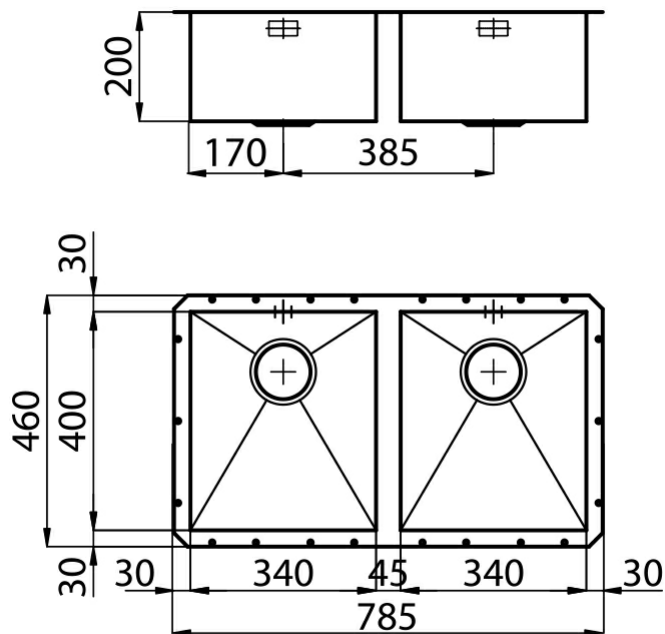

## Quadra

Lavello - 2 vasche - Sottotop (ST)

Codice: 1208 850

## Dettagli prodotto

Materiale Finitura	Acciaio inox AISI 304 - finitura spazzolato
Base	80 cm
Dimensioni	785x460 mm
Bordo Installazione	Sottotop (ST)
Foro incasso	Vedi scheda tecnica
Numero Vasche	2 vasche
Misura Vasca	340x400 mm
Piletta	piletta 3,5"
Fori Mixer	Nessun foro di serie
Dotazioni standard	ganci di fissaggio, guarnizione, piletta, troppo-pieno e sifone, Imballo in scatola

## Caratteristiche

Vasca quadra - raggio  
0/9

Lavelli di spessore

Vasca profonda

Fondo diamantato

Troppo pieno  
perimetrale

Piletta 3,5" basket

## Dimensioni