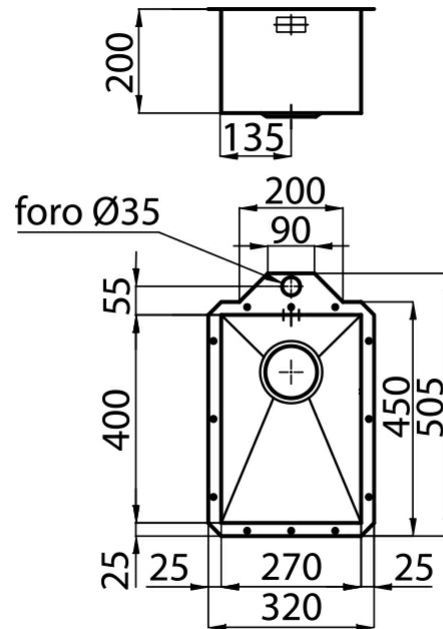

Lavello

Quadra

Lavello - 1 vasca - Sottotop (ST)

Codice: 1202 850

Dettagli prodotto

Materiale Finitura	Acciaio inox AISI 304 - finitura spazzolato
Base	40 cm
Dimensioni	320x505 mm
Bordo Installazione	Sottotop (ST)
Foro incasso	Vedi scheda tecnica
Numero Vasche	1 vasca
Misura Vasca	270x400 mm
Piletta	piletta 3,5"
Fori Mixer	Nessun foro di serie
Dotazioni standard	ganci di fissaggio, guarnizione, piletta, troppo-pieno e sifone, Imballo in scatola

Caratteristiche

Vasca quadra - raggio
0/9

Lavelli di spessore

Vasca profonda

Fondo diamantato

Troppo pieno
perimetrale

Piletta 3,5" basket

Dimensioni