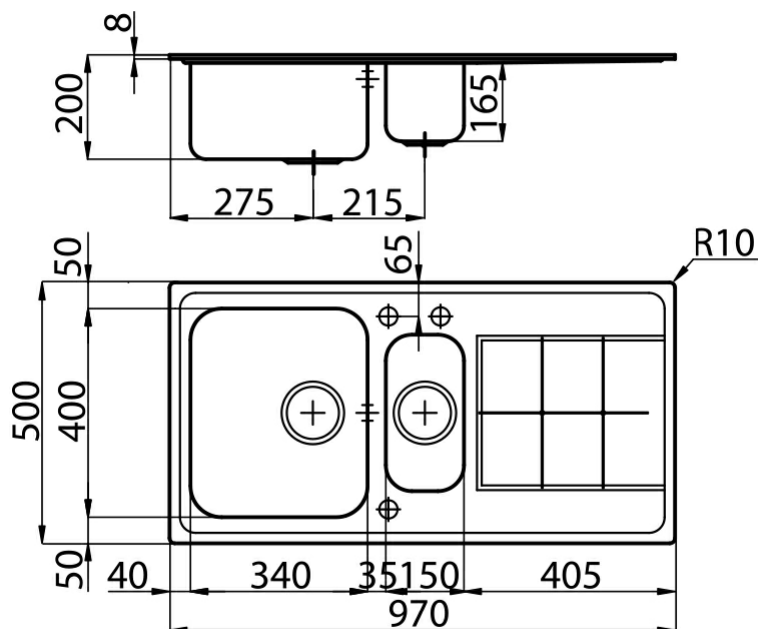

Lavello

KS

Lavello - 2 vasche - Bordo STD - per incasso sopra top

Codice: 2163 061 DX (Vasca a destra)

Codice: 2163 062 SX (Vasca a sinistra)

Dettagli prodotto

Materiale Finitura	Acciaio inox AISI 304 - finitura spazzolato
Base	60-80 cm
Dimensioni	970x500 mm
Bordo Installazione	Bordo STD - per incasso sopra top
Foro incasso	950x480 mm
Numero Vasche	2 vasche
Misura Vasca	340x400 + 150x300 mm
Piletta	piletta 3,5"
Fori Mixer	1 foro di serie - 2° e 3° su richiesta
Dotazioni standard	ganci di fissaggio, guarnizione, piletta, troppo-pieno e sifone, Imballo in scatola

Caratteristiche

Più valore

Vasca profonda

Piletta 3,5" basket

Ganci scorrevoli

Possibilità secondo/terzo foro

Dimensioni

Accessori opzionali