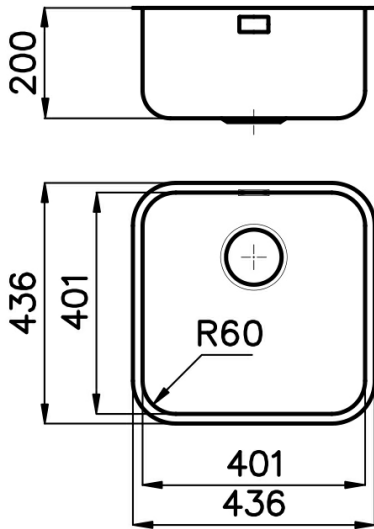

Lavello

KS

Lavello - 1 vasca - Sottotop (ST)

Codice: 1840 850

Dettagli prodotto

Materiale Finitura	Acciaio inox AISI 304 - finitura spazzolato
Base	45 cm
Dimensioni	436x436 mm
Bordo Installazione	Sottotop (ST)
Foro incasso	Vedi scheda tecnica
Numero Vasche	1 vasca
Misura Vasca	401x401 mm
Piletta	piletta 3,5"
Fori Mixer	Nessun foro di serie
Dotazioni standard	ganci di fissaggio, guarnizione, piletta, troppo-pieno e sifone, Imballo in scatola

Caratteristiche

Piletta 3,5" basket

Dimensioni

Schema incasso

Cut out size – Dimensioni per foratura top

Accessori opzionali

tagliere in cristallo
8631 300

tagliere in hpde 8657
001