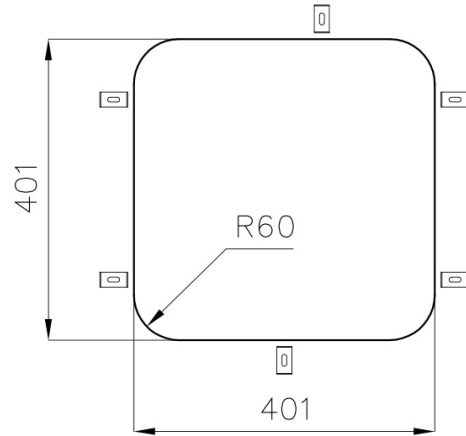

Lavello

KS

Lavello - 1 vasca - Sottotop (ST)

Codice: 1840 850

Dettagli prodotto

Materiale Finitura	Acciaio inox AISI 304 - finitura spazzolato
Base	45 cm
Dimensioni	436x436 mm
Bordo Installazione	Sottotop (ST)
Foro incasso	Vedi scheda tecnica
Numero Vasche	1 vasca
Misura Vasca	401x401 mm
Piletta	piletta 3,5"
Fori Mixer	Nessun foro di serie
Dotazioni standard	ganci di fissaggio, guarnizione, piletta, troppo-pieno e sifone, Imballo in scatola

Caratteristiche

Piletta 3,5" basket

Dimensioni

Schema incasso

Cut out size – Dimensioni per foratura top

Accessori opzionali

tagliere in cristallo
8631 300

tagliere in hpde 8657
001

vaschetta bianca
8153 100

cestello inox 8612
000

cestello bianco 8612
100

tagliere in legno iroko
8647 000

Pilette automatiche opzionali

piletta automatica
space push 8407 116

piletta automatica
space milano 8407
115