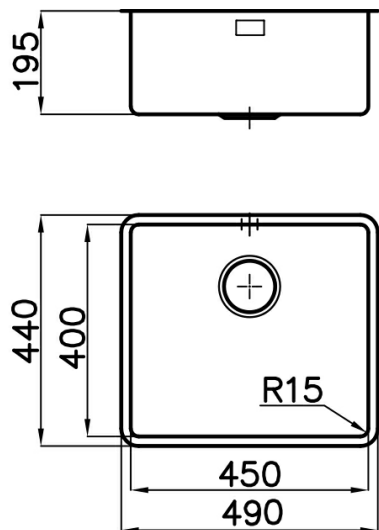

Lavello

KE

Lavello - 1 vasca - Sottotop (ST)

Codice: 2154 850

Dettagli prodotto

| | |
|---------------------|---|
| Materiale Finitura | Acciaio inox AISI 304 - finitura spazzolato |
| Base | 60 cm |
| Dimensioni | 490x440 mm |
| Bordo Installazione | Sottotop (ST) |
| Foro incasso | Vedi scheda tecnica |
| Numero Vasche | 1 vasca |
| Misura Vasca | 450x400 mm |
| Piletta | piletta 3,5" |
| Fori Mixer | Nessun foro di serie |
| Dotazioni standard | ganci di fissaggio, guarnizione, piletta, troppo-pieno e sifone, Imballo in scatola |

Caratteristiche

Lavelli di spessore

Vasca a raggio stretto

Troppo pieno perimetrale

Piletta 3,5" basket

Dimensioni

Schema incasso

Accessori opzionali