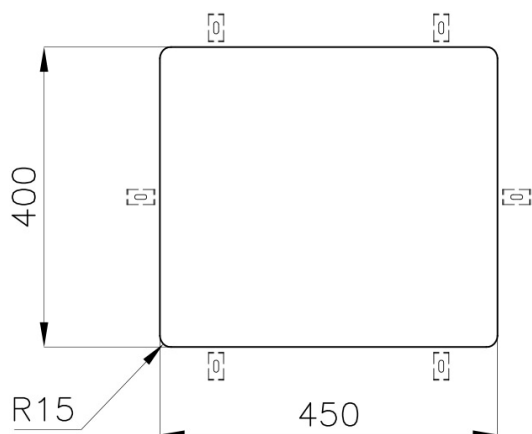

Lavello

KE

Lavello - 1 vasca - Sottotop (ST)

Codice: 2154 850

Dettagli prodotto

| | |
|---------------------|---|
| Materiale Finitura | Acciaio inox AISI 304 - finitura spazzolato |
| Base | 60 cm |
| Dimensioni | 490x440 mm |
| Bordo Installazione | Sottotop (ST) |
| Foro incasso | Vedi scheda tecnica |
| Numero Vasche | 1 vasca |
| Misura Vasca | 450x400 mm |
| Piletta | piletta 3,5" |
| Fori Mixer | Nessun foro di serie |
| Dotazioni standard | ganci di fissaggio, guarnizione, piletta, troppo-pieno e sifone, Imballo in scatola |

Caratteristiche

Lavelli di spessore

Vasca a raggio stretto

Troppo pieno perimetrale

Piletta 3,5" basket

Dimensioni

Schema incasso

Accessori opzionali