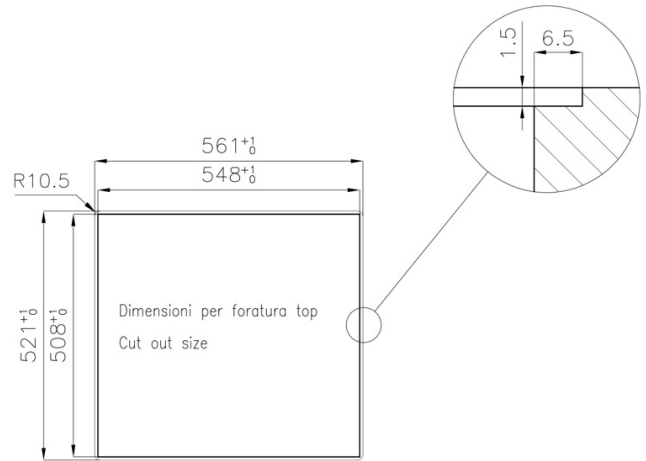

Lavello

KE

Lavello - 1 vasca - Bordo filotop - per installazione a filo piano (FT) o per incasso sopratop (FTS)

Codice: 2265 050

Dettagli prodotto

Materiale Finitura	Acciaio inox AISI 304 - finitura spazzolato
Base	60 cm
Dimensioni	560x520 mm
Bordo Installazione	Bordo filotop - per installazione a filo piano (FT) o per incasso sopratop (FTS)
Foro incasso	Vedi scheda tecnica
Numero Vasche	1 vasca
Misura Vasca	500x400 mm
Piletta	piletta con comando automatico PM
Fori Mixer	2 fori di serie
Dotazioni standard	ganci di fissaggio, guarnizione, piletta, troppo-pieno e sifone, Imballo in scatola

Caratteristiche

Lavelli di spessore

Vasca profonda

Piletta 3,5" basket

Troppo pieno
perimetrale

Vasca a raggio stretto

Doppio foro miscelatore

Piletta con comando
remoto

Dimensioni

Schema incasso

Accessori opzionali

tagliere twin in legno iroko 8644 041

tagliere twin in legno iroko 8644 004

tagliere in cristallo 8631 300

tagliere in hpde 8657 001

tagliere twin in hpde 8644 101