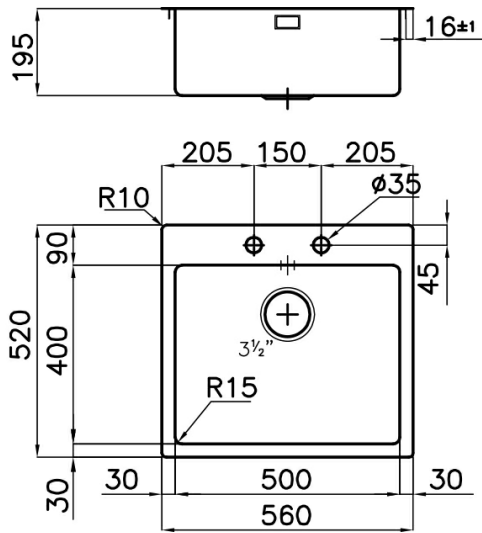

Lavello

KE

Lavello - 1 vasca - Bordo filotop - per installazione a filo piano (FT) o per incasso sopratop (FTS)

Codice: 2265 050

Dettagli prodotto

Materiale Finitura	Acciaio inox AISI 304 - finitura spazzolato
Base	60 cm
Dimensioni	560x520 mm
Bordo Installazione	Bordo filotop - per installazione a filo piano (FT) o per incasso sopratop (FTS)
Foro incasso	Vedi scheda tecnica
Numero Vasche	1 vasca
Misura Vasca	500x400 mm
Piletta	piletta con comando automatico PM
Fori Mixer	2 fori di serie
Dotazioni standard	ganci di fissaggio, guarnizione, piletta, troppo-pieno e sifone, Imballo in scatola

Caratteristiche

Lavelli di spessore

Vasca profonda

Piletta 3,5" basket

Troppo pieno
perimetrale

Vasca a raggio stretto

Doppio foro miscelatore

Piletta con comando
remoto

Dimensioni

Schema incasso

Accessori opzionali

tagliere twin in legno iroko 8644 041

tagliere twin in legno iroko 8644 004

tagliere in cristallo 8631 300

tagliere in hpde 8657 001

tagliere twin in hpde 8644 101