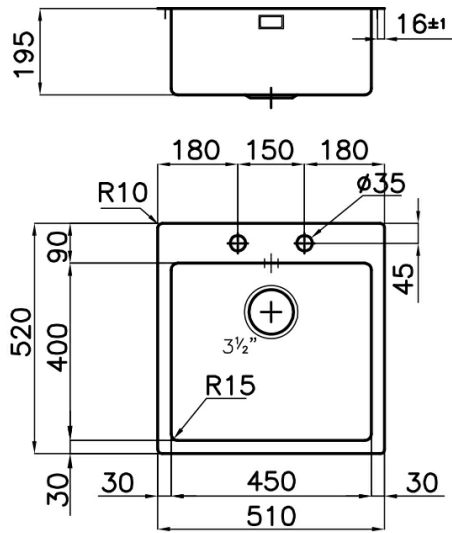

Lavello

KE

Lavello - 1 vasca - Bordo filotop - per installazione a filo piano (FT) o per incasso sopratop (FTS)

Codice: 2264 050

Dettagli prodotto

Materiale Finitura	Acciaio inox AISI 304 - finitura spazzolato
Base	60 cm
Dimensioni	510x520 mm
Bordo Installazione	Bordo filotop - per installazione a filo piano (FT) o per incasso sopratop (FTS)
Foro incasso	Vedi scheda tecnica
Numero Vasche	1 vasca
Misura Vasca	450x400 mm
Piletta	piletta con comando automatico PM
Fori Mixer	2 fori di serie
Dotazioni standard	ganci di fissaggio, guarnizione, piletta, troppo-pieno e sifone, Imballo in scatola

Caratteristiche

Lavelli di spessore

Vasca profonda

Vasca a raggio stretto

Piletta con comando remoto

Doppio foro miscelatore

Troppo pieno perimetrale

Piletta 3,5" basket

Dimensioni

Schema incasso

Accessori opzionali

tagliere twin in
legno iroko 8644
041

tagliere twin in
legno iroko 8644
004

tagliere in
cristallo 8631 300

tagliere in hpde
8657 001

tagliere twin in
hdpe 8644 101