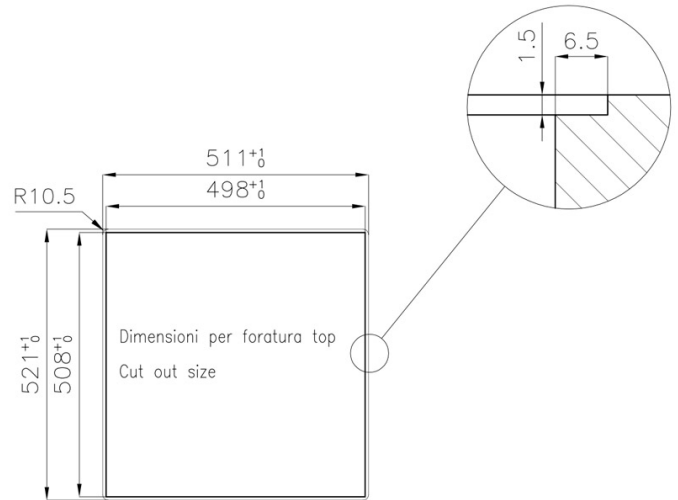

Lavello

KE

Lavello - 1 vasca - Bordo filotop - per installazione a filo piano (FT) o per incasso sopratop (FTS)

Codice: 2264 050

Dettagli prodotto

Materiale Finitura	Acciaio inox AISI 304 - finitura spazzolato
Base	60 cm
Dimensioni	510x520 mm
Bordo Installazione	Bordo filotop - per installazione a filo piano (FT) o per incasso sopratop (FTS)
Foro incasso	Vedi scheda tecnica
Numero Vasche	1 vasca
Misura Vasca	450x400 mm
Piletta	piletta con comando automatico PM
Fori Mixer	2 fori di serie
Dotazioni standard	ganci di fissaggio, guarnizione, piletta, troppo-pieno e sifone, Imballo in scatola

Caratteristiche

Lavelli di spessore

Vasca profonda

Vasca a raggio stretto

Piletta con comando remoto

Doppio foro miscelatore

Troppo pieno perimetrale

Piletta 3,5" basket

Dimensioni

Schema incasso

Accessori opzionali

tagliere twin in
legno iroko 8644
041

tagliere twin in
legno iroko 8644
004

tagliere in
cristallo 8631 300

tagliere in hpde
8657 001

tagliere twin in
hdpe 8644 101