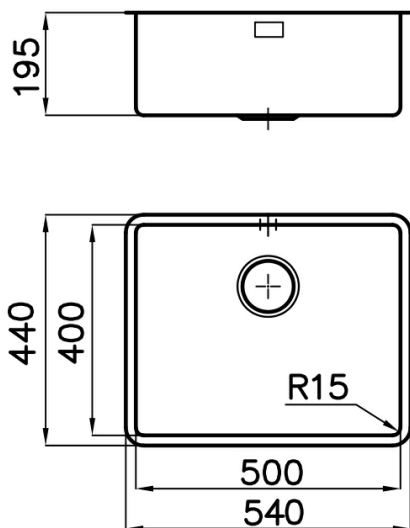

Lavello

KE

Lavello - 1 vasca - Sottotop (ST)

Codice: 2155 858

Dettagli prodotto

Materiale Finitura	Acciaio inox AISI 304 - finitura PVD Copper
Base	60 cm
Dimensioni	540x440 mm
Bordo Installazione	Sottotop (ST)
Foro incasso	Vedi scheda tecnica
Numero Vasche	1 vasca
Misura Vasca	500x400 mm
Piletta	piletta 3,5"
Fori Mixer	Nessun foro di serie
Dotazioni standard	ganci di fissaggio, guarnizione, piletta, troppo-pieno e sifone, Imballo in scatola

Caratteristiche

Copper

Lavelli di spessore

Vasca a raggio stretto

Troppo pieno perimetrale

Piletta 3,5" basket

Dimensioni

Schema incasso