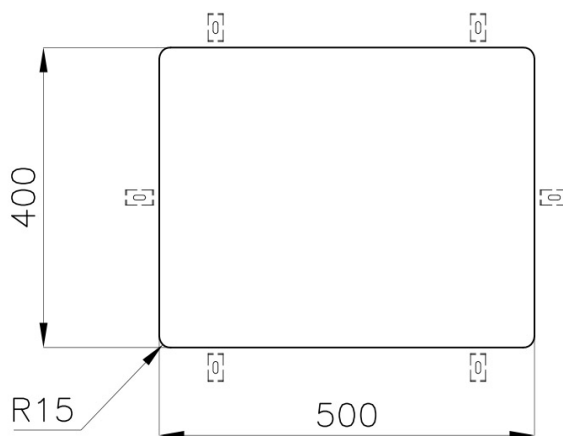

Lavello

KE

Lavello - 1 vasca - Sottotop (ST)

Codice: 2155 858

Dettagli prodotto

Materiale Finitura	Acciaio inox AISI 304 - finitura PVD Copper
Base	60 cm
Dimensioni	540x440 mm
Bordo Installazione	Sottotop (ST)
Foro incasso	Vedi scheda tecnica
Numero Vasche	1 vasca
Misura Vasca	500x400 mm
Piletta	piletta 3,5"
Fori Mixer	Nessun foro di serie
Dotazioni standard	ganci di fissaggio, guarnizione, piletta, troppo-pieno e sifone, Imballo in scatola

Caratteristiche

Copper

Lavelli di spessore

Vasca a raggio stretto

Troppo pieno perimetrale

Piletta 3,5" basket

Dimensioni

Schema incasso