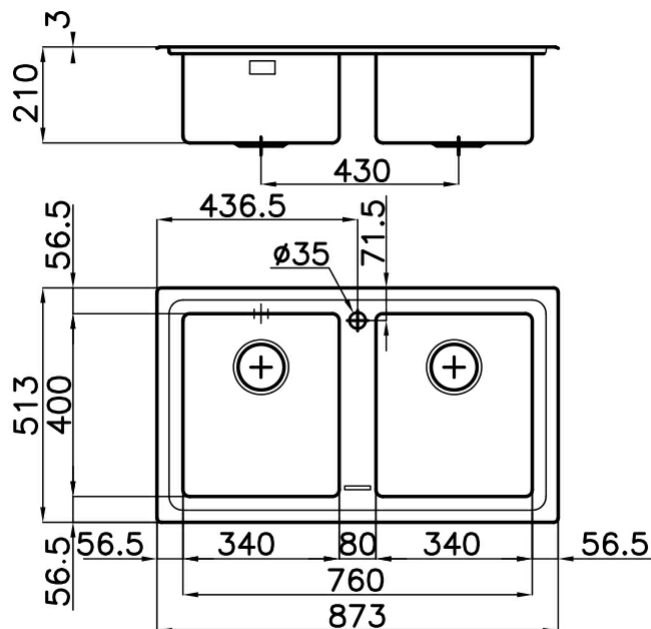

Lavello

KE

Lavello - 2 vasche - Bordo Semifilo - per incasso
sopratop (SF)

Codice: 2283 050

Dettagli prodotto

Materiale Finitura	Acciaio inox AISI 304 - finitura spazzolato
Base	80-90 cm
Dimensioni	873x513 mm
Bordo Installazione	Bordo Semifilo - per incasso sopratop (SF)
Foro incasso	840x480 mm
Numero Vasche	2 vasche
Misura Vasca	340x400 mm
Piletta	piletta 3,5"
Fori Mixer	1 foro di serie
Dotazioni standard	ganci di fissaggio, guarnizione, piletta, troppo-pieno e sifone, Imballo in scatola

Caratteristiche

Lavelli di spessore

Vasca profonda

Troppo pieno perimetrale

Vasca a raggio stretto

Piletta 3,5" basket

Dimensioni

Accessori opzionali