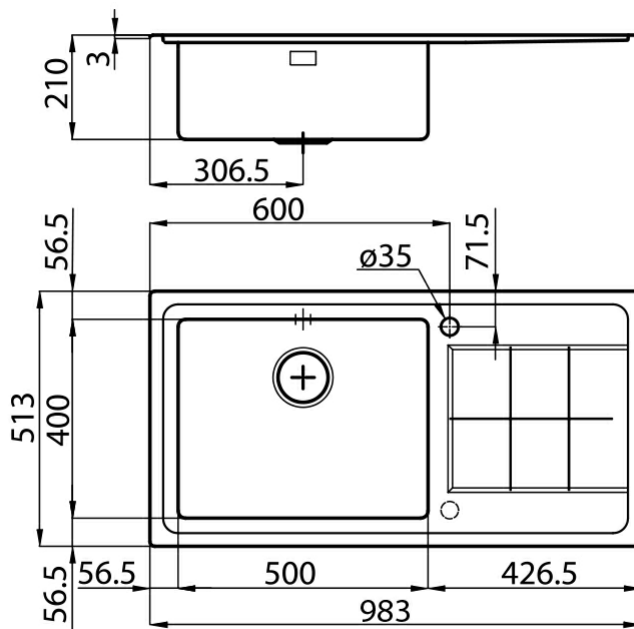

Lavello

**KE**

Lavello - 1 vasca - Bordo Semifilo - per incasso sopratop (SF)

Codice: 2263 051 DX (Vasca a destra)

Codice: 2263 052 SX (Vasca a sinistra)

## Dettagli prodotto

Materiale Finitura	Acciaio inox AISI 304 - finitura spazzolato
Base	80 cm
Dimensioni	983x513 mm
Bordo Installazione	Bordo Semifilo - per incasso sopratop (SF)
Foro incasso	950x480 mm
Numero Vasche	1 vasca
Misura Vasca	500x400 mm
Piletta	piletta 3,5"
Fori Mixer	1 foro di serie - 2° foro su richiesta
Dotazioni standard	ganci di fissaggio, guarnizione, piletta, troppo-pieno e sifone, Imballo in scatola

### Caratteristiche

Lavelli di spessore

Vasca profonda

Piletta 3,5" basket

Troppo pieno  
perimetrale

Vasca a raggio stretto

Possibilità  
secondo/terzo foro

## Dimensioni