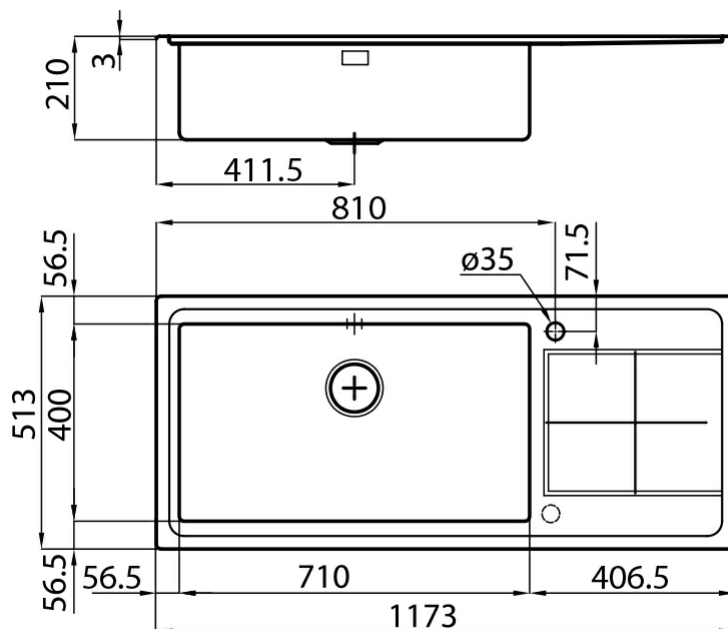

Lavello

KE

Lavello - 1 vasca - Bordo Semifilo - per incasso sopratop (SF)

Codice: 2211 051 DX (Vasca a destra)

Codice: 2211 052 SX (Vasca a sinistra)

Dettagli prodotto

Materiale Finitura	Acciaio inox AISI 304 - finitura spazzolato
Base	90 cm
Dimensioni	1173x513 mm
Bordo Installazione	Bordo Semifilo - per incasso sopratop (SF)
Foro incasso	1140x480 mm
Numero Vasche	1 vasca
Misura Vasca	710x400 mm
Piletta	piletta 3,5"
Fori Mixer	1 foro di serie - 2° foro su richiesta
Dotazioni standard	ganci di fissaggio, guarnizione, piletta, troppo-pieno e sifone, Imballo in scatola

Caratteristiche

Lavelli di spessore

Vasca profonda

Piletta 3,5" basket

Troppo pieno
perimetrale

Vasca a raggio stretto

Possibilità
secondo/terzo foro

Dimensioni