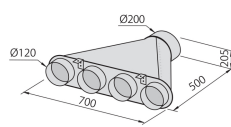

collector for 4 pipes
2525 000