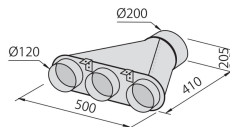

collector for 3 pipes
2524 000