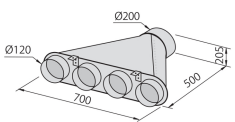

Hood

Ghost

Ghost 120 Filotop Table-top hood

Code: 2451 120

Product Details

Hood type	Table-top hood
Operating mode	Suction hood (filtering mode with optional carbon filters)
Command type	Touch Control
Materials/finishes	Satin finish AISI 304 stainless steel - black glass
Grease filters	2 filtri antigrasso in alluminio anodizzato
Speeds	Four speeds
Lighting	Illuminazione LED Strip (9W - 4.200 kelvin)
Cut-out dimension	1142x100 mm
Air flow rate	800 mc/h
Air exhaust hole	ø 120/150 mm
Motor power	275 W
Energy class	A
Notes	Il motore può essere posizionato frontalmente, sul retro della cappa e in modalità remota con l'apposito kit opzionale.

Features

Auto delayed shutdown

Led lighting

Filter cleaning notice

Dimensions

Optional accessories

collector for 4 pipes
2525 000

collector for 3 pipes
2524 000