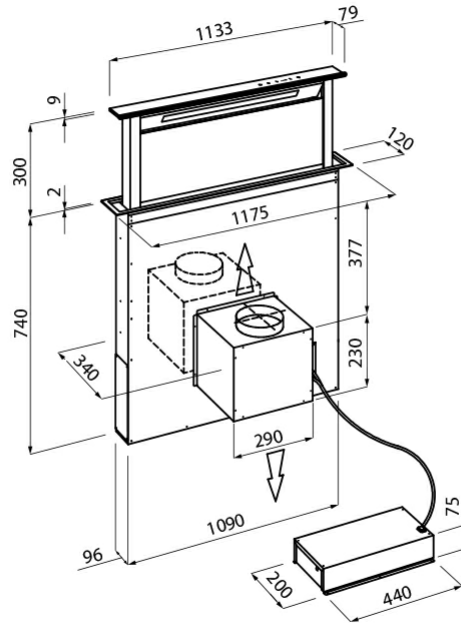

Hood

Ghost

Ghost 120 Filotop Table-top hood

Code: 2451 120

Product Details

Hood type	Table-top hood
Operating mode	Suction hood (filtering mode with optional carbon filters)
Command type	Touch Control
Materials/finishes	Satin finish AISI 304 stainless steel - black glass
Grease filters	2 filtri antigrasso in alluminio anodizzato
Speeds	Four speeds
Lighting	Illuminazione LED Strip (9W - 4.200 kelvin)
Cut-out dimension	1142x100 mm
Air flow rate	800 mc/h
Air exhaust hole	ø 120/150 mm
Motor power	275 W
Energy class	A
Notes	Il motore può essere posizionato frontalmente, sul retro della cappa e in modalità remota con l'apposito kit opzionale.

Features

Auto delayed shutdown

Led lighting

Filter cleaning notice

Dimensions

Optional accessories

collector for 4 pipes
2525 000

collector for 3 pipes
2524 000