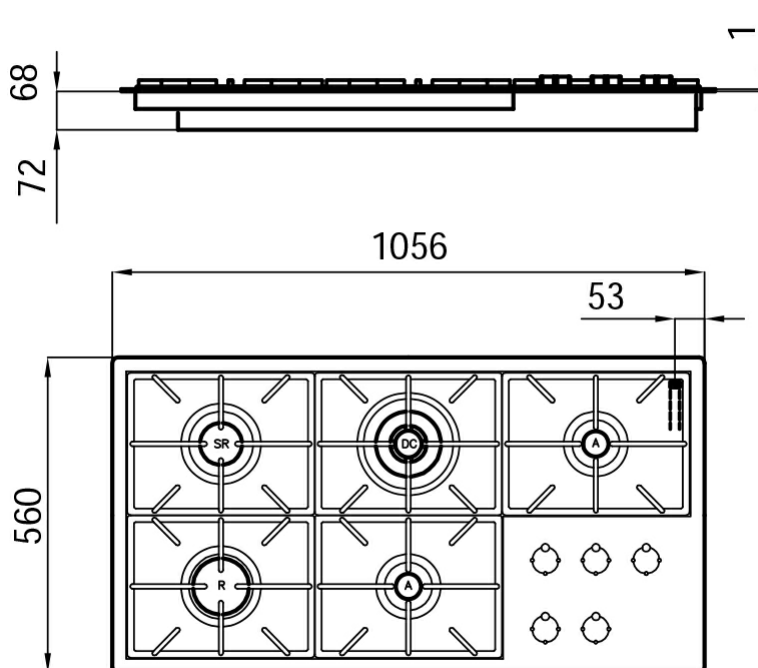

## Foster Milano

Piano cottura a gas 105 cm - 5 Fuochi - Bordo Q4  
- per incasso sopratop

Codice: 7648 000

## Dettagli prodotto

Materiali e finitura	Acciaio inox AISI 304 - finitura spazzolato
Bordo Installazione	Bordo Q4 - per incasso sopratop
Elementi riscaldanti	5 Fuochi
Griglie	Griglie in ghisa e coprispartifiamma smaltati
Tipo di Accensione	Accensione elettrica sottomanopola
Sicurezza	Valvolatura di sicurezza con termocoppia ad intervento rapido
Dimensioni	1056x560 mm
Foro d'incasso	1036x540 mm
Potenza totale	10.950 W
- Rapido	3.000 W
- Semirapido	1.750 W
- Dual	4.200 W
- Ausiliario	2x1.000 W
Tipo gas	Collaudato per installazione con Gas metano, set ugelli GPL inclusi
Alimentazione	220-240 V; 50.60 Hz
In dotazione	1 x <i>Porta Wok in Ghisa 9601 668</i>

## Dimensioni

21-08-2019 12:38:54