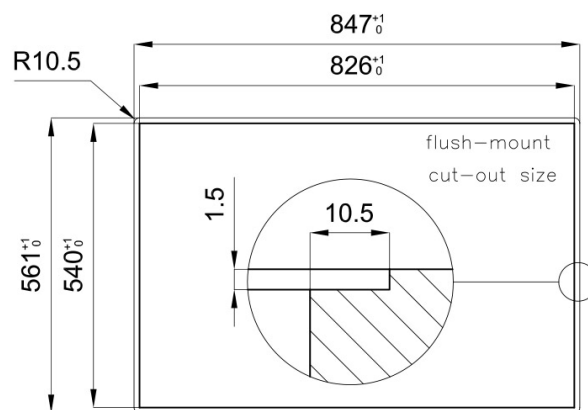

Lavello

Foster Milano

Lavello - 1 vasca - Bordo filotop - per installazione a filo piano (FT) o per incasso sopratop (FTS)

Codice: 1024 050

Dettagli prodotto

Materiale Finitura	Acciaio inox AISI 304 - finitura spazzolato
Base	90 cm
Dimensioni	846x560 mm
Bordo Installazione	Bordo filotop - per installazione a filo piano (FT) o per incasso sopratop (FTS)
Foro incasso	Vedi scheda tecnica
Numero Vasche	1 vasca
Misura Vasca	790x400 mm
Piletta	piletta con comando automatico SPACE MILANO - 3,5"
Fori Mixer	2 fori di serie
Dotazioni standard	ganci di fissaggio, guarnizione, piletta, troppo-pieno e sifone, Imballo in scatola

Caratteristiche

Lavelli di spessore

Fondo diamantato

Piletta space

Piletta con comando remoto

Sistema salvaspazio

Troppo pieno perimetrale

Vasca a raggio stretto

Triplo invaso- sistema accessori scorrevoli

Profondità 56

Doppio foro miscelatore

Dimensioni

Schema incasso

Accessori opzionali

cestello portapiatti
inox 8100 303

griglia black 8100
600