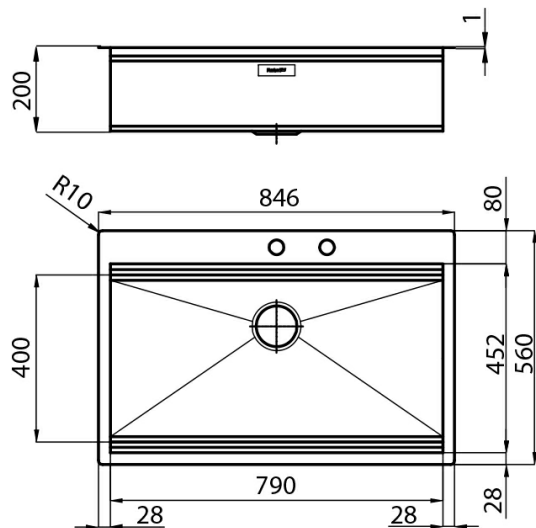

Lavello

Foster Milano

Lavello - 1 vasca - Bordo filotop - per installazione a filo piano (FT) o per incasso sopratop (FTS)

Codice: 1024 050

Dettagli prodotto

Materiale Finitura	Acciaio inox AISI 304 - finitura spazzolato
Base	90 cm
Dimensioni	846x560 mm
Bordo Installazione	Bordo filotop - per installazione a filo piano (FT) o per incasso sopratop (FTS)
Foro incasso	Vedi scheda tecnica
Numero Vasche	1 vasca
Misura Vasca	790x400 mm
Piletta	piletta con comando automatico SPACE MILANO - 3,5"
Fori Mixer	2 fori di serie
Dotazioni standard	ganci di fissaggio, guarnizione, piletta, troppo-pieno e sifone, Imballo in scatola

Caratteristiche

Lavelli di spessore

Fondo diamantato

Piletta space

Piletta con comando remoto

Sistema salvaspazio

Troppo pieno perimetrale

Vasca a raggio stretto

Triplo invaso- sistema accessori scorrevoli

Profondità 56

Doppio foro miscelatore

Dimensioni

Schema incasso

Accessori opzionali

cestello portapiatti
inox 8100 303

griglia black 8100
600

kit râpes avec
anneau de support et
cuvette 8159 101

tagliere in cristallo
8633 300

tagliere legno noce
8642 000

tagliere twin in hdpe
8644 101

cuvette perforée inox
8151 000

21-08-2019 11:39:06