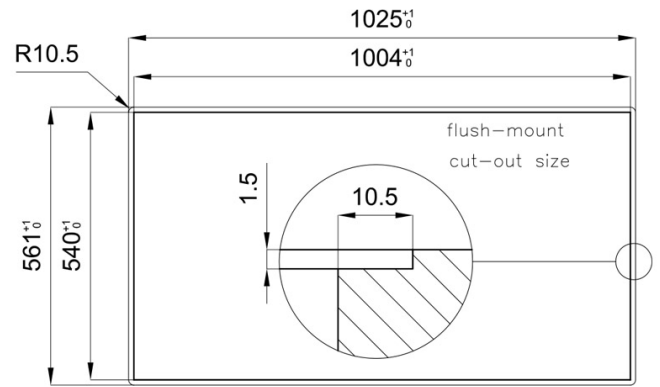

## Foster Milano

Lavello - 2 vasche - Bordo filotop - per installazione a filo piano (FT) o per incasso sopra-top (FTS)

Codice: 1019 050

## Dettagli prodotto

Materiale Finitura	Acciaio inox AISI 304 - finitura spazzolato
Base	120 cm
Dimensioni	1024x560 mm
Bordo Installazione	Bordo filotop - per installazione a filo piano (FT) o per incasso sopra-top (FTS)
Foro incasso	Vedi scheda tecnica
Numero Vasche	2 vasche
Misura Vasca	462X400 mm mm
Piletta	doppia piletta con comando automatico SPACE MILANO - 3,5"
Fori Mixer	3 fori di serie
Dotazioni standard	ganci di fissaggio, guarnizione, piletta, troppo-pieno e sifone, Imballo in scatola

## Caratteristiche

Triplo in vaso- sistema accessori scorrevoli

Lavelli di spessore

Fondo diamantato

Piletta space

Piletta con comando remoto

Sistema salvaspazio

Troppo pieno perimetrale

Vasca quadra - raggio 0/9

Dimensioni

Schema incasso

Accessori opzionali

cestello portapiatti  
inox 8100 303

griglia black 8100  
600

kit râpes avec  
anneau de support et  
cuvette 8159 101

tagliere in cristallo  
8633 300