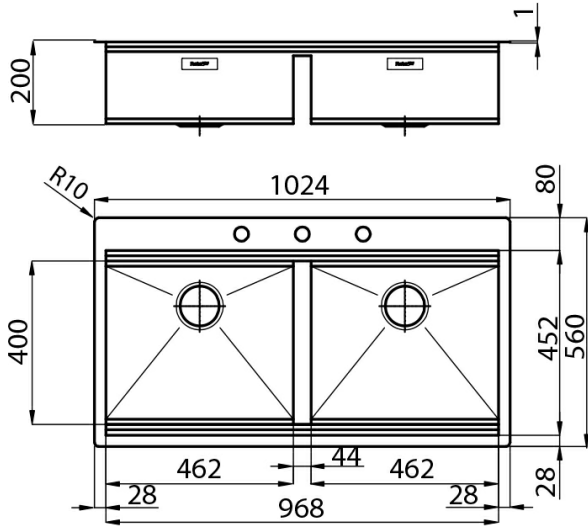

## Foster Milano

Lavello - 2 vasche - Bordo filotop - per installazione a filo piano (FT) o per incasso sopra-top (FTS)

Codice: 1019 050

## Dettagli prodotto

Materiale Finitura	Acciaio inox AISI 304 - finitura spazzolato
Base	120 cm
Dimensioni	1024x560 mm
Bordo Installazione	Bordo filotop - per installazione a filo piano (FT) o per incasso sopra-top (FTS)
Foro incasso	Vedi scheda tecnica
Numero Vasche	2 vasche
Misura Vasca	462X400 mm mm
Piletta	doppia piletta con comando automatico SPACE MILANO - 3,5"
Fori Mixer	3 fori di serie
Dotazioni standard	ganci di fissaggio, guarnizione, piletta, troppo-pieno e sifone, Imballo in scatola

## Caratteristiche

Triplo in vaso- sistema accessori scorrevoli

Lavelli di spessore

Fondo diamantato

Piletta space

Piletta con comando remoto

Sistema salvaspazio

Troppo pieno perimetrale

Vasca quadra - raggio 0/9

Dimensioni

Schema incasso

Accessori opzionali

cestello portapiatti  
inox 8100 303

griglia black 8100  
600

kit râpes avec  
anneau de support et  
cuvette 8159 101

tagliere in cristallo  
8633 300