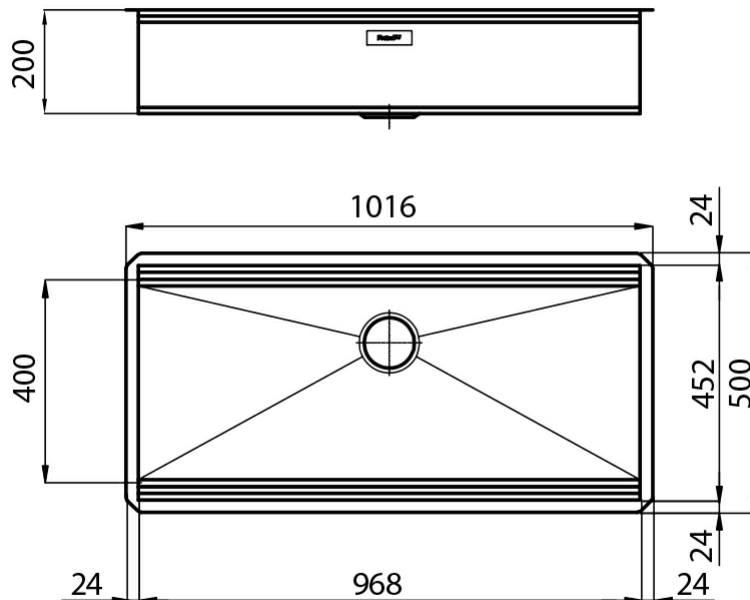

## Dettagli prodotto

Materiale Finitura	Acciaio inox AISI 304 - finitura spazzolato
Base	120 cm
Dimensioni	1016x500 mm
Bordo Installazione	Sottotop (ST)
Foro incasso	968x452 mm
Numero Vasche	1 vasca
Misura Vasca	968x400 mm
Piletta	piletta 3,5"
Fori Mixer	Nessun foro di serie
Dotazioni standard	ganci di fissaggio, guarnizione, piletta, troppo-pieno e sifone, Imballo in scatola

## Caratteristiche

Lavelli di spessore

Fondo diamantato

Piletta space

Triplo invaso- sistema accessori scorrevoli

Sistema salvaspazio

Troppo pieno perimetrale

Vasca a raggio stretto

## Dimensioni