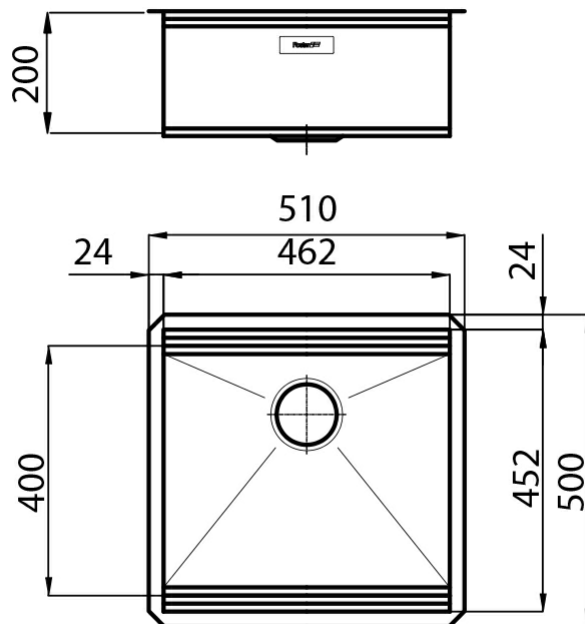

Lavello

Foster Milano

Lavello - 1 vasca - Sottotop (ST)

Codice: 1013 850

Dettagli prodotto

Materiale Finitura	Acciaio inox AISI 304 - finitura spazzolato
Base	60 cm
Dimensioni	510x500 mm
Bordo Installazione	Sottotop (ST)
Foro incasso	462x452 mm
Numero Vasche	1 vasca
Misura Vasca	462x400 mm
Piletta	piletta 3,5"
Fori Mixer	Nessun foro di serie
Dotazioni standard	ganci di fissaggio, guarnizione, piletta, troppo-pieno e sifone, Imballo in scatola

Caratteristiche

Lavelli di spessore

Fondo diamantato

Piletta space

Triplo invaso- sistema accessori scorrevoli

Sistema salvaspazio

Troppo pieno perimetrale

Vasca a raggio stretto

Dimensioni

Accessori opzionali

tagliere in cristallo
8631 300

tagliere legno noce
8642 000

tagliere twin in hdpe
8644 101

kit râpes avec
anneau de support et
cuvette 8159 101

griglia black 8100 600

cestello portapiatti
inox 8100 303