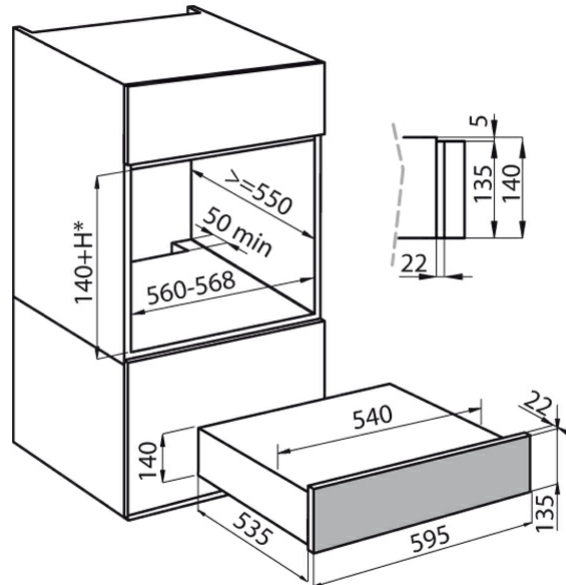

Ovens And Coordinate Product

FL

Plate-warmer module 60x14 cm

Code: 7104 100

Product Details

Oven type	Plate-warmer module
Dimensions	60x14 cm
Door finishing	White glass
Power Supply	220-240V 50-60Hz
Apertura	Carrello Estraibile - apertura Push
Interno	Interno in acciaio inox e base con rivestimento antiscivolo
Temperatura Max	85 °c
Capacità max	15 Kg

Dimensions

07-08-2019 14:52:07