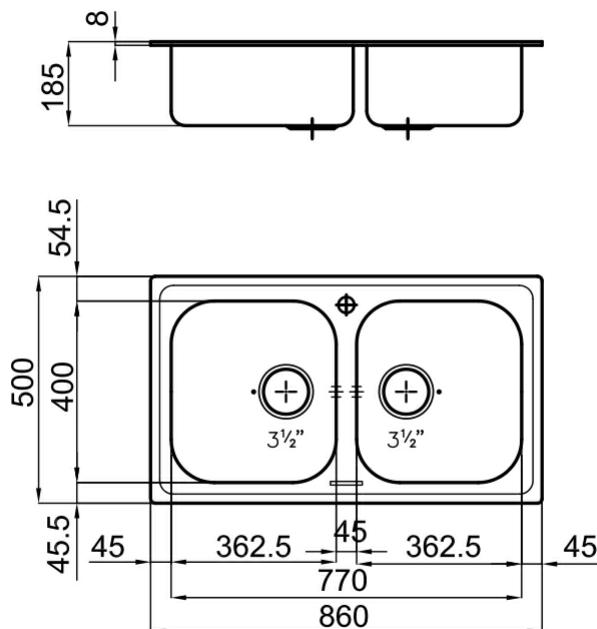

Lavello

**F300**

Lavello - 2 vasche - Bordo STD - per incasso sopra-top

Codice: 1352 060

## Dettagli prodotto

|                     |   |
|---------------------|---|
| Materiale Finitura  | Acciaio inox AISI 304 - finitura spazzolato   |
| Base                | 90 cm   |
| Dimensioni          | 860x500 mm  |
| Bordo Installazione | Bordo STD - per incasso sopra-top   |
| Foro incasso        | 840x480 mm  |
| Numero Vasche       | 2 vasche  |
| Misura Vasca        | 362,5x400 mm  |
| Piletta             | piletta 3,5"  |
| Fori Mixer          | 1 foro di serie   |
| Dotazioni standard  | ganci di fissaggio, guarnizione, piletta, troppo-pieno e sifone, Imballo in scatola |

## Caratteristiche

Più valore

Piletta 3,5" basket

Ganci scorrevoli

## Dimensioni