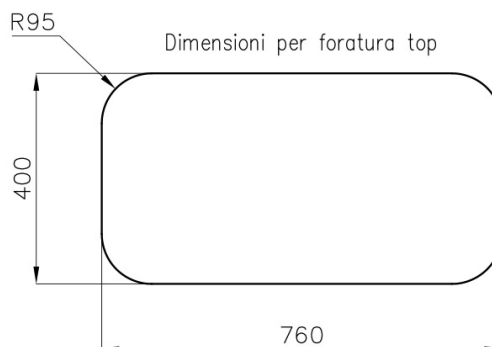

Lavello

Elettra

Lavello - 2 vasche - Sottotop (ST)

Codice: 1974 860

Dettagli prodotto

Materiale Finitura	Acciaio inox AISI 304 - finitura spazzolato
Base	80 cm
Dimensioni	790x430 mm
Bordo Installazione	Sottotop (ST)
Foro incasso	Vedi scheda tecnica
Numero Vasche	2 vasche
Misura Vasca	362,5x400 mm
Piletta	piletta 3,5"
Fori Mixer	Nessun foro di serie
Dotazioni standard	ganci di fissaggio, guarnizione, piletta, troppo-pieno e sifone, Imballo in scatola

Caratteristiche

Piletta 3,5" basket

Dimensioni

Schema incasso

Accessori opzionali

tagliere in cristallo 8631 300

tagliere in hpde 8657 001

cestello inox 8611 000