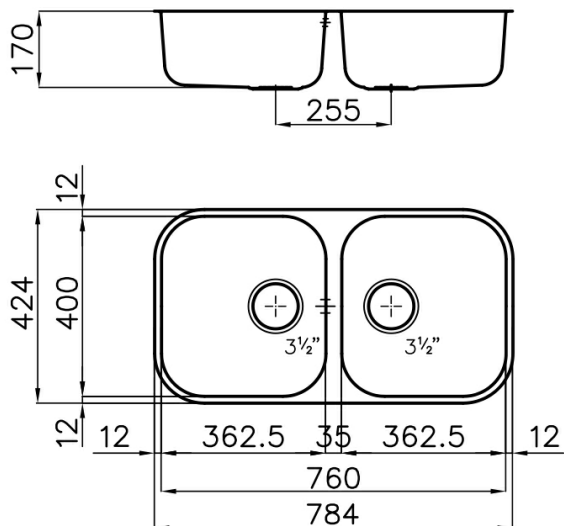

Lavello

Elettra

Lavello - 2 vasche - Sottotop (ST)

Codice: 1974 860

Dettagli prodotto

Materiale Finitura	Acciaio inox AISI 304 - finitura spazzolato
Base	80 cm
Dimensioni	790x430 mm
Bordo Installazione	Sottotop (ST)
Foro incasso	Vedi scheda tecnica
Numero Vasche	2 vasche
Misura Vasca	362,5x400 mm
Piletta	piletta 3,5"
Fori Mixer	Nessun foro di serie
Dotazioni standard	ganci di fissaggio, guarnizione, piletta, troppo-pieno e sifone, Imballo in scatola

Caratteristiche

Piletta 3,5" basket

Dimensioni

Schema incasso

Accessori opzionali

tagliere in cristallo 8631 300

tagliere in hpde 8657 001

cestello inox 8611 000