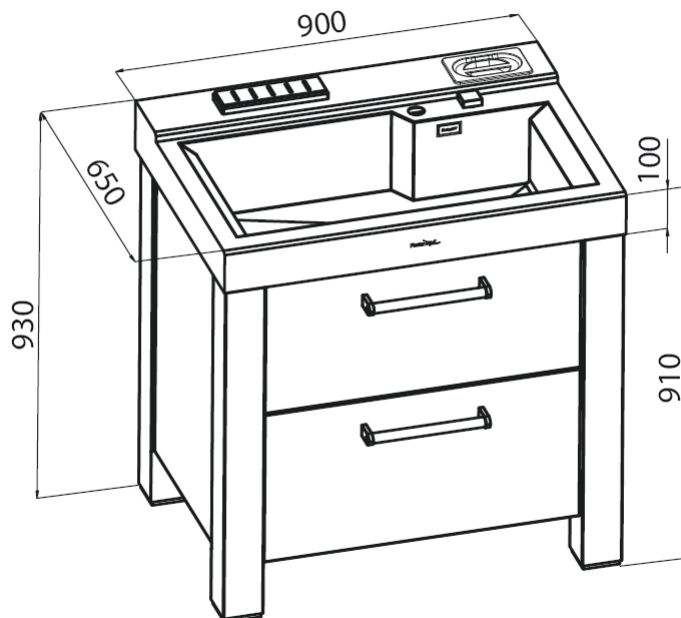

## Product Details

Blocco lavaggio free-standing in acciaio inox AISI 304 spazzolato

Dimensioni: 900 x 650 x h 910 cm

Vasca 73x50 cm / h 20 cm con piletta automatica Space con tappo inox;  
banco attrezzato posteriore con elemento portacoltelli in legno e vaschetta inox.

Due cassettoni con chiusura ammortizzata; alzatina posteriore 20 mm;

piedini regolabili a scomparsa.

## Dimensions