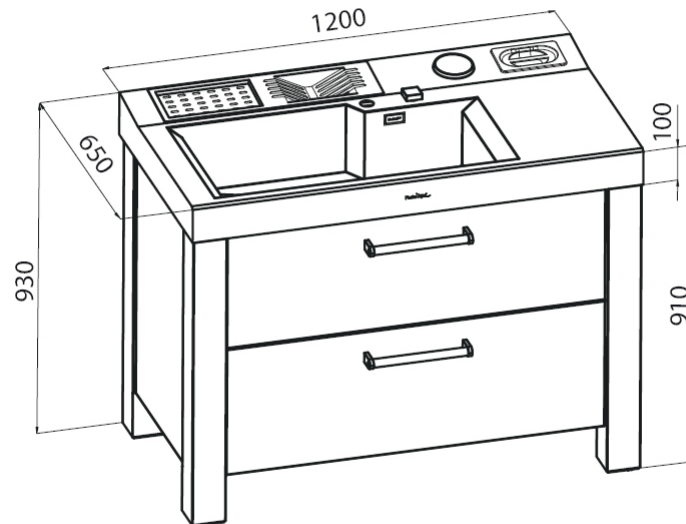

Dimensions