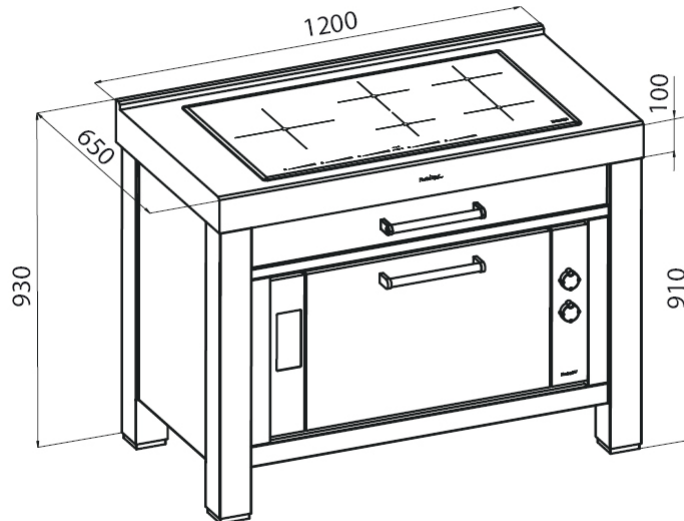

## Product Details

Blocco lavaggio free-standing in acciaio inox AISI 304 spazzolato

Dimensioni: 1200 x 650 x h 910 cm

Vasca 73x50 cm / h 20 cm con piletta automatica Space con tappo inox;

banco attrezzato posteriore con elemento portacoltelli in legno, vaschetta inox e portabottiglie.

Due cassettoni con chiusura ammortizzata;

alzatina posteriore 20 mm;

pedini regolabili a scomparsa.

### cooking programs

Lower-level cooking

Upper-level cooking

Traditional cooking

Ventilated cooking

Intensive cooking

Double grill + fan

Grill

## Dimensions