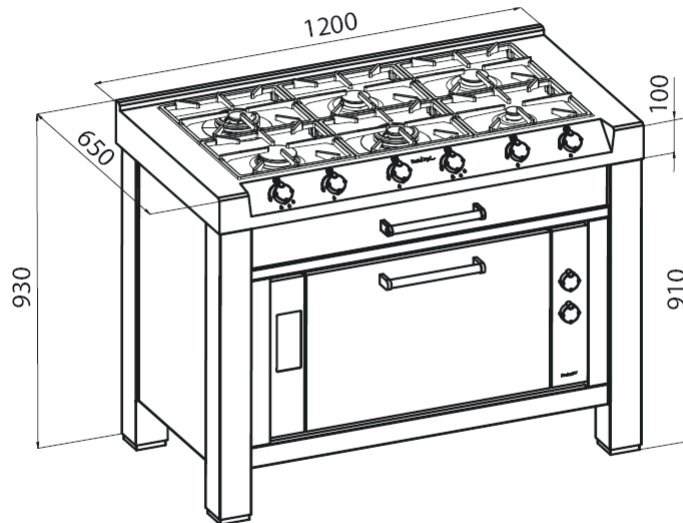

Cassetto con chiusura ammortizzata; alzatina posteriore 20 mm; piedini regolabili a scomparsa.

Blocco cottura a gas con 6 fuochi

Manopole in acciaio inox satinato su banco frontale inclinato ergonomico.

Forno multifunzione 90x47 cm

Volume 73 litri

9 funzioni di cottura, Funzione girarrosto

Programmazione elettronica di inizio-fine cottura

Raffreddamento con ventilazione tangenziale

Guide telescopiche; Porta: 3 vetri

Cristallo StopSol; Smaltatura Easy Clean

Luce forno indipendente

Classe energetica: A

Alimentazione: 220-240 V 50 Hz

Dotazioni di serie:

Piano cottura: Elemento porta-wok in ghisa;

Forno: Griglia inox; Teglia con smaltatura EasyClean; Girarrosto; Pannello forno posteriore catalitico autopulente.

cooking programs

Dimensions

Optional accessories

portaposate 8620 000

07-08-2019 04:51:19