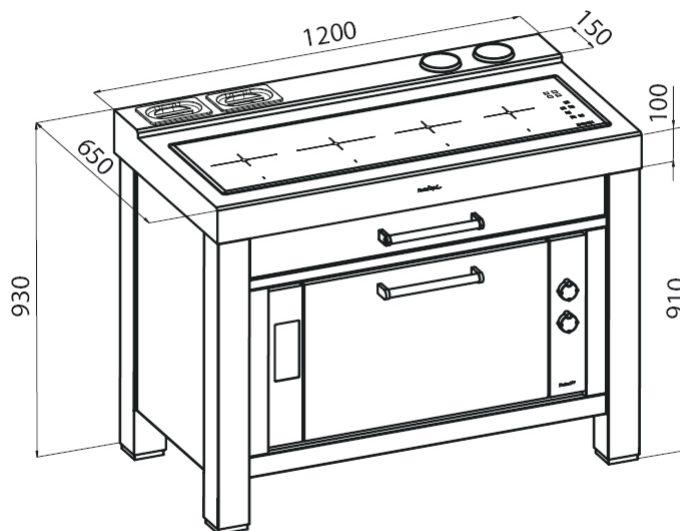

sinistra centro Ø 210 mm-2.050 (2.500)* (3.700)** W

destra centro Ø 180 mm-1.850 (2.300)* (3.000)** W

destra Ø 180 mm-1.850 (2.300)* (3.000)** W

* Powerboost – **Doppio Powerboost

Forno multifunzione 90×47 cm

Volume 73 litri

9 funzioni di cottura, Funzione girarrosto

Programmazione elettronica di inizio-fine cottura

Raffreddamento con ventilazione tangenziale

Guide telescopiche, Porta: 3 vetri

Cristallo StopSol, Smaltatura Easy Clean

Luce forno indipendente

Classe energetica: A

Alimentazione: 220-240 V 50 Hz

Dotazioni di serie:

Forno: Griglia inox; Teglia con smaltatura EasyClean; Girarrosto; Pannello forno posteriore catalitico autopulente.

cooking programs

Dimensions

Optional accessories

portaposate 8620 000

05-08-2019 17:14:12