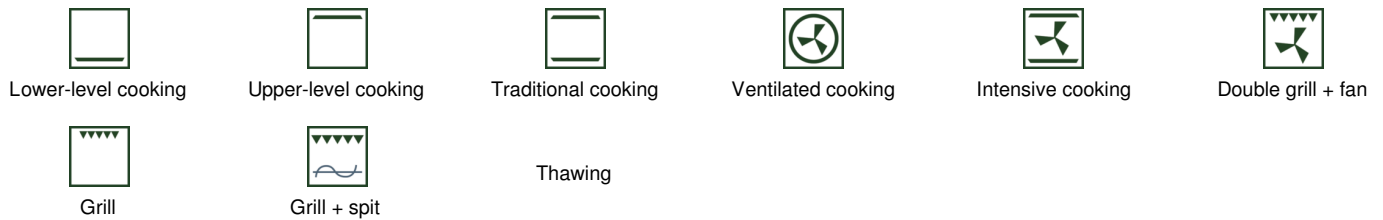

Dotazioni di serie:

Forno: Griglia inox; Teglia con smaltatura EasyClean; Girarrosto; Pannello forno posteriore catalitico autopulente.

cooking programs