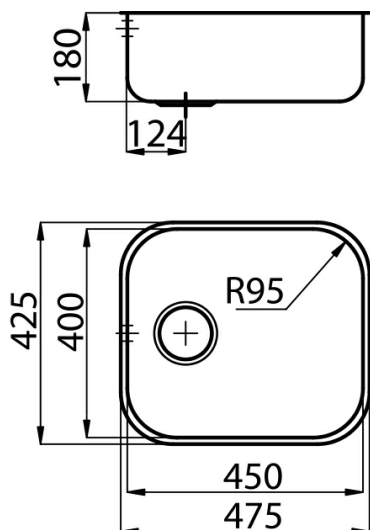

## Dettagli prodotto

Materiale Finitura	Acciaio inox AISI 304 - finitura spazzolato
Base	60 cm
Dimensioni	475x425 mm
Bordo Installazione	Sottotop (ST)
Foro incasso	Vedi scheda tecnica
Numero Vasche	1 vasca
Misura Vasca	450x400 mm
Piletta	piletta 3,5"
Fori Mixer	Nessun foro di serie
Dotazioni standard	ganci di fissaggio, guarnizione, piletta, troppo-pieno e sifone, Imballo in scatola

## Caratteristiche

Piletta 3,5" basket

### Dimensioni