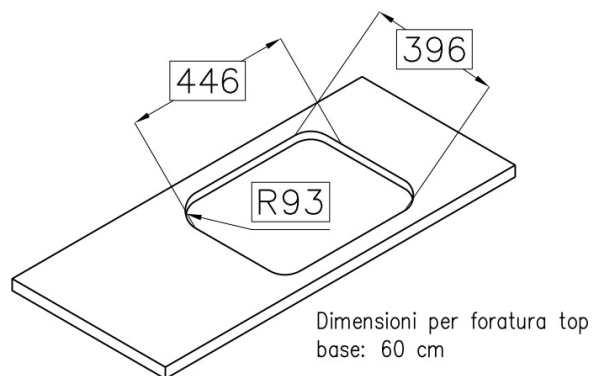

Schema incasso