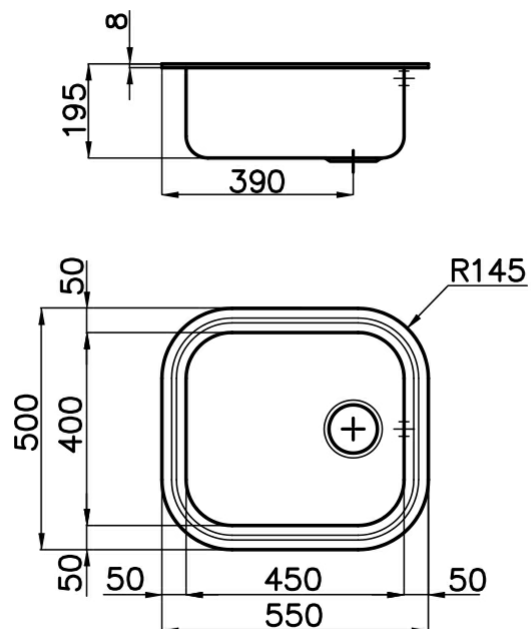

## Big Bowl

Lavello - 1 vasca - Bordo STD - per incasso  
sopratop

Codice: 1611 060

## Dettagli prodotto

Materiale Finitura	Acciaio inox AISI 304 - finitura spazzolato
Base	60 cm
Dimensioni	550x500 mm
Bordo Installazione	Bordo STD - per incasso sopratop
Foro incasso	530x480 mm
Numero Vasche	1 vasca
Misura Vasca	450x400 mm
Piletta	piletta 3,5"
Fori Mixer	Nessun foro di serie
Dotazioni standard	ganci di fissaggio, guarnizione, piletta, troppo-pieno e sifone, Imballo in scatola

## Caratteristiche

Più valore

Piletta 3,5" basket

## Dimensioni