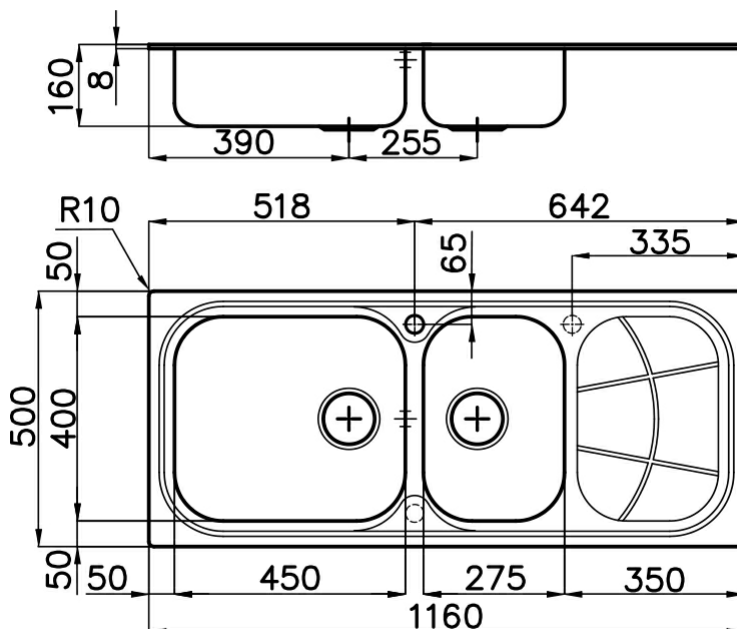

Lavello

Big Bowl

Lavello - 2 vasche - Bordo STD - per incasso sopra-top

Codice: 1512 201 DX (Vasca a destra)

Codice: 1512 202 SX (Vasca a sinistra)

Dettagli prodotto

Materiale Finitura	Acciaio inox AISI 304 - finitura spazzolato
Base	90 cm
Dimensioni	1160x500 mm
Bordo Installazione	Bordo STD - per incasso sopra-top
Foro incasso	1140x480 mm
Numero Vasche	2 vasche
Misura Vasca	450x400 + 275x400 mm
Piletta	piletta 3,5"
Fori Mixer	1 foro di serie - 2° e 3° su richiesta
Dotazioni standard	ganci di fissaggio, guarnizione, piletta, troppo-pieno e sifone, Imballo in scatola

Caratteristiche

Più valore

Piletta 3,5" basket

Possibilità secondo/terzo foro

Ganci scorrevoli

Dimensioni

Accessori opzionali

tagliere in legno iroko
8655 000

tagliere in cristallo
8631 300

tagliere scorrevole in
legno iroko 8643 000

tagliere in hpde 8657
001

cestello inox 8612
000

griglia portapiatti inox
8100 280

cestello portapiatti
inox 8100 301

Pilette automatiche opzionali