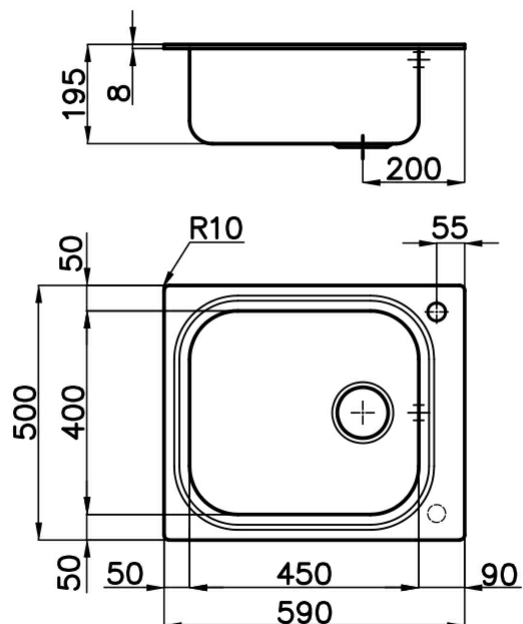

Lavello

Big Bowl

Lavello - 1 vasca - Bordo STD - per incasso sopra-top

Codice: 1511 001 DX (Scarico a sinistra)

Codice: 1511 002 SX (Scarico a destra)

Dettagli prodotto

Materiale Finitura	Acciaio inox AISI 304 - finitura spazzolato
Base	60 cm
Dimensioni	590x500 mm
Bordo Installazione	Bordo STD - per incasso sopra-top
Foro incasso	570x480 mm
Numero Vasche	1 vasca
Misura Vasca	450x400 mm
Piletta	piletta 3,5"
Fori Mixer	1 foro di serie - 2° foro su richiesta
Dotazioni standard	ganci di fissaggio, guarnizione, piletta, troppo-pieno e sifone, Imballo in scatola

Caratteristiche

Più valore

Possibilità secondo/terzo foro

Piletta 3,5" basket

Dimensioni

Accessori opzionali

tagliere in legno iroko
8655 000

tagliere in cristallo 8631
300