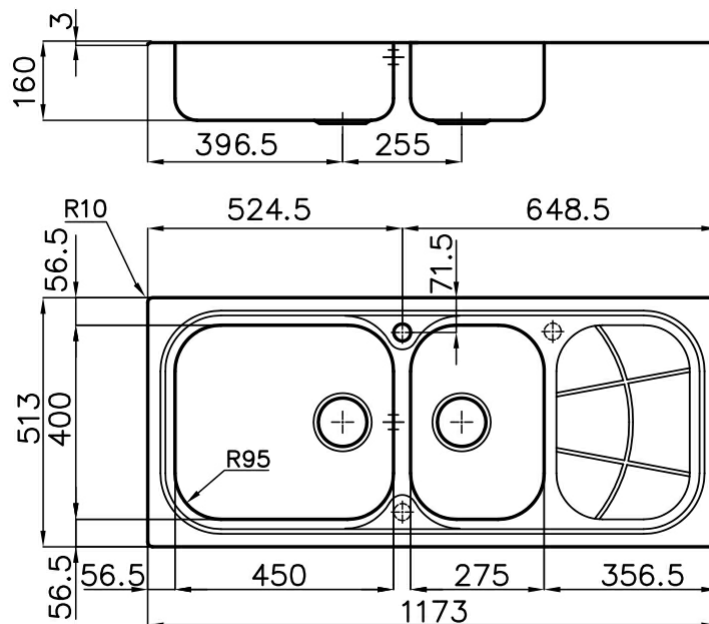

## Big Bowl

Lavello - 2 vasche - Bordo Semifilo - per incasso sopra-top (SF)

Codice: 1076 061 DX (Vasca a destra)

Codice: 1076 062 SX (Vasca a sinistra)

## Dettagli prodotto

Materiale Finitura	Acciaio inox AISI 304 - finitura spazzolato
Base	90 cm
Dimensioni	1173x513 mm
Bordo Installazione	Bordo Semifilo - per incasso sopra-top (SF)
Foro incasso	1140x480 mm
Numero Vasche	2 vasche
Misura Vasca	450x400 + 275x400 mm
Piletta	piletta 3,5"
Fori Mixer	1 foro di serie - 2° e 3° su richiesta
Dotazioni standard	ganci di fissaggio, guarnizione, piletta, troppo-pieno e sifone, Imballo in scatola

## Caratteristiche

Più valore

Possibilità secondo/terzo foro

Piletta 3,5" basket

## Dimensioni